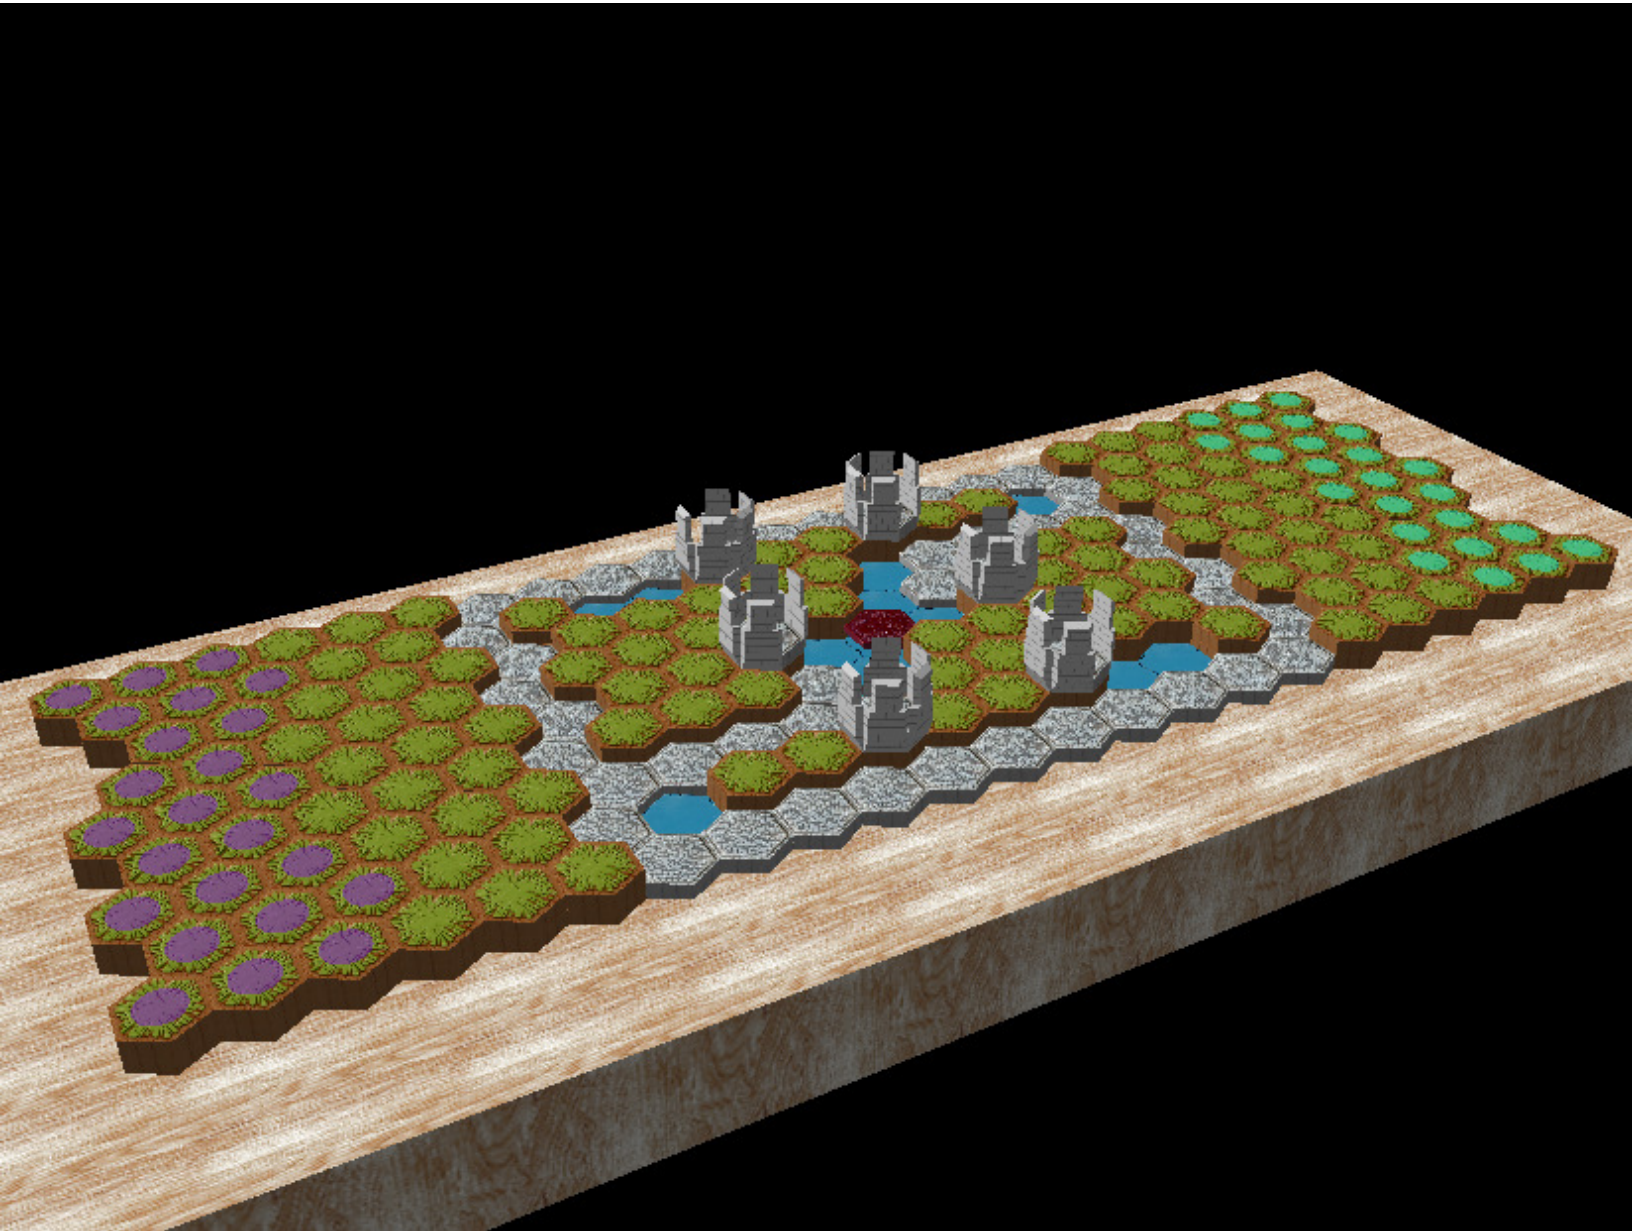

# Point Blank

Author : nyys

Level : 1

Level : 4

Level : 2

Start

Level : 3

Number of player : 2

Size : 23.00x8.00 hex

Requires 1 RotV, 1 RttFF, and 1 FotA.