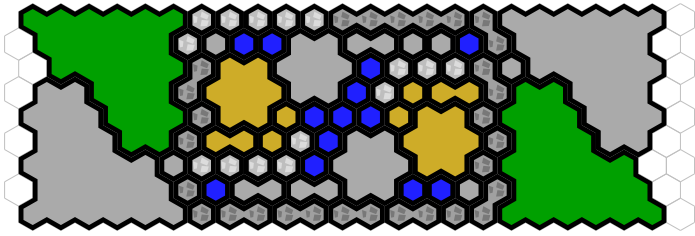

# Point Blank

Author : nyys

Level : 1

Level : 4

Level : 2

Start

Level : 3

Number of player : 2

Size : 23.00x8.00 hex

Requires 1 RotV, 1 RttFF, and 1 FotA.