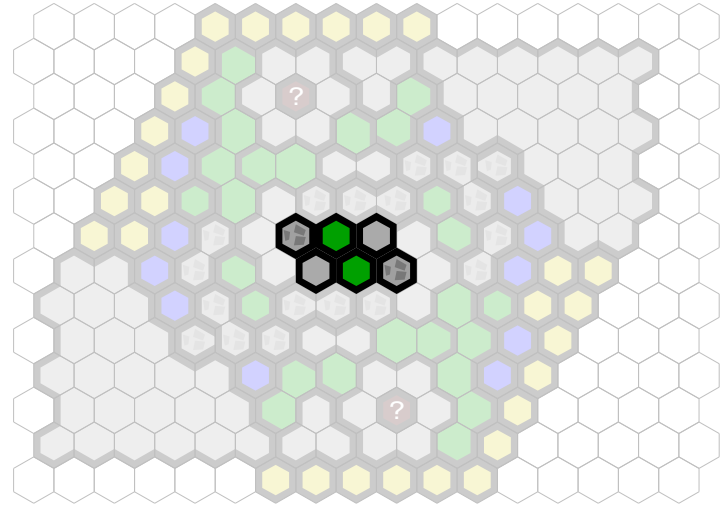

The Mountain

Author : nyys

Level : 1

Level : 4

Level : 2

Level : 5

Level : 3

Level : 6

Level : 7

Level : 10

Level : 8

Level : 11

Level : 9

Level : 12

Level : 13

Start

Number of player : 2

Size : 15.50x13.00 hex

Requires 1 RotV, 1 SotM, and 1 RttFF (or 1 FotA)