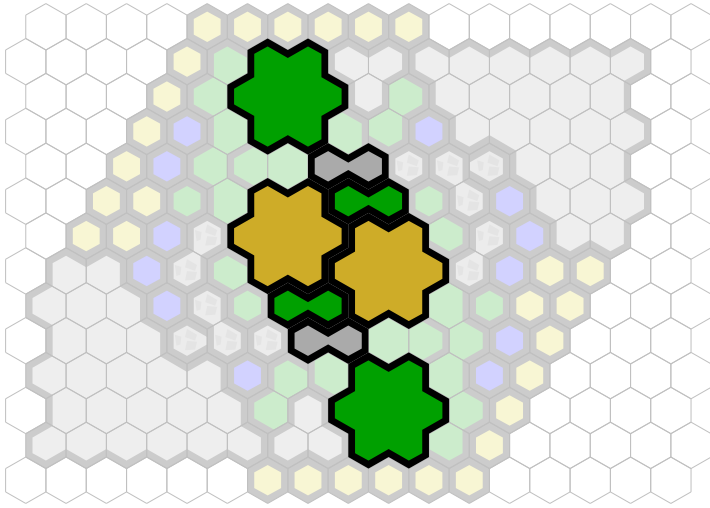

The Mountain

Author : nyys

Level : 1

Level : 4

Level : 2

Level : 5

Level : 3

Level : 6

Level : 7

Level : 10

Level : 8

Level : 11

Level : 9

Level : 12

Level : 13

Start

Number of player : 2

Size : 15.50x13.00 hex

Requires 1 RotV, 1 SotM, and 1 RttFF (or 1 FotA)