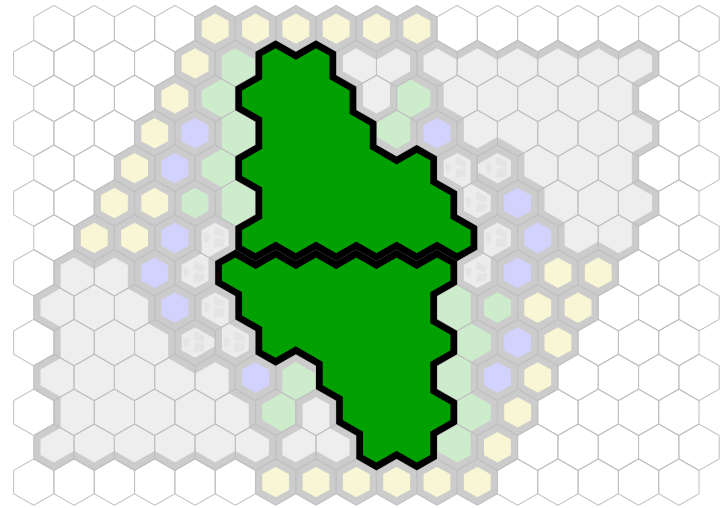

The Mountain

Author : nyys

Level : 1

Level : 4

Level : 2

Level : 5

Level : 3

Level : 6

Level : 7

Level : 10

Level : 8

Level : 11

Level : 9

Level : 12

Level : 13

Start

Number of player : 2

Size : 15.50x13.00 hex

Requires 1 RotV, 1 SotM, and 1 RttFF (or 1 FotA)