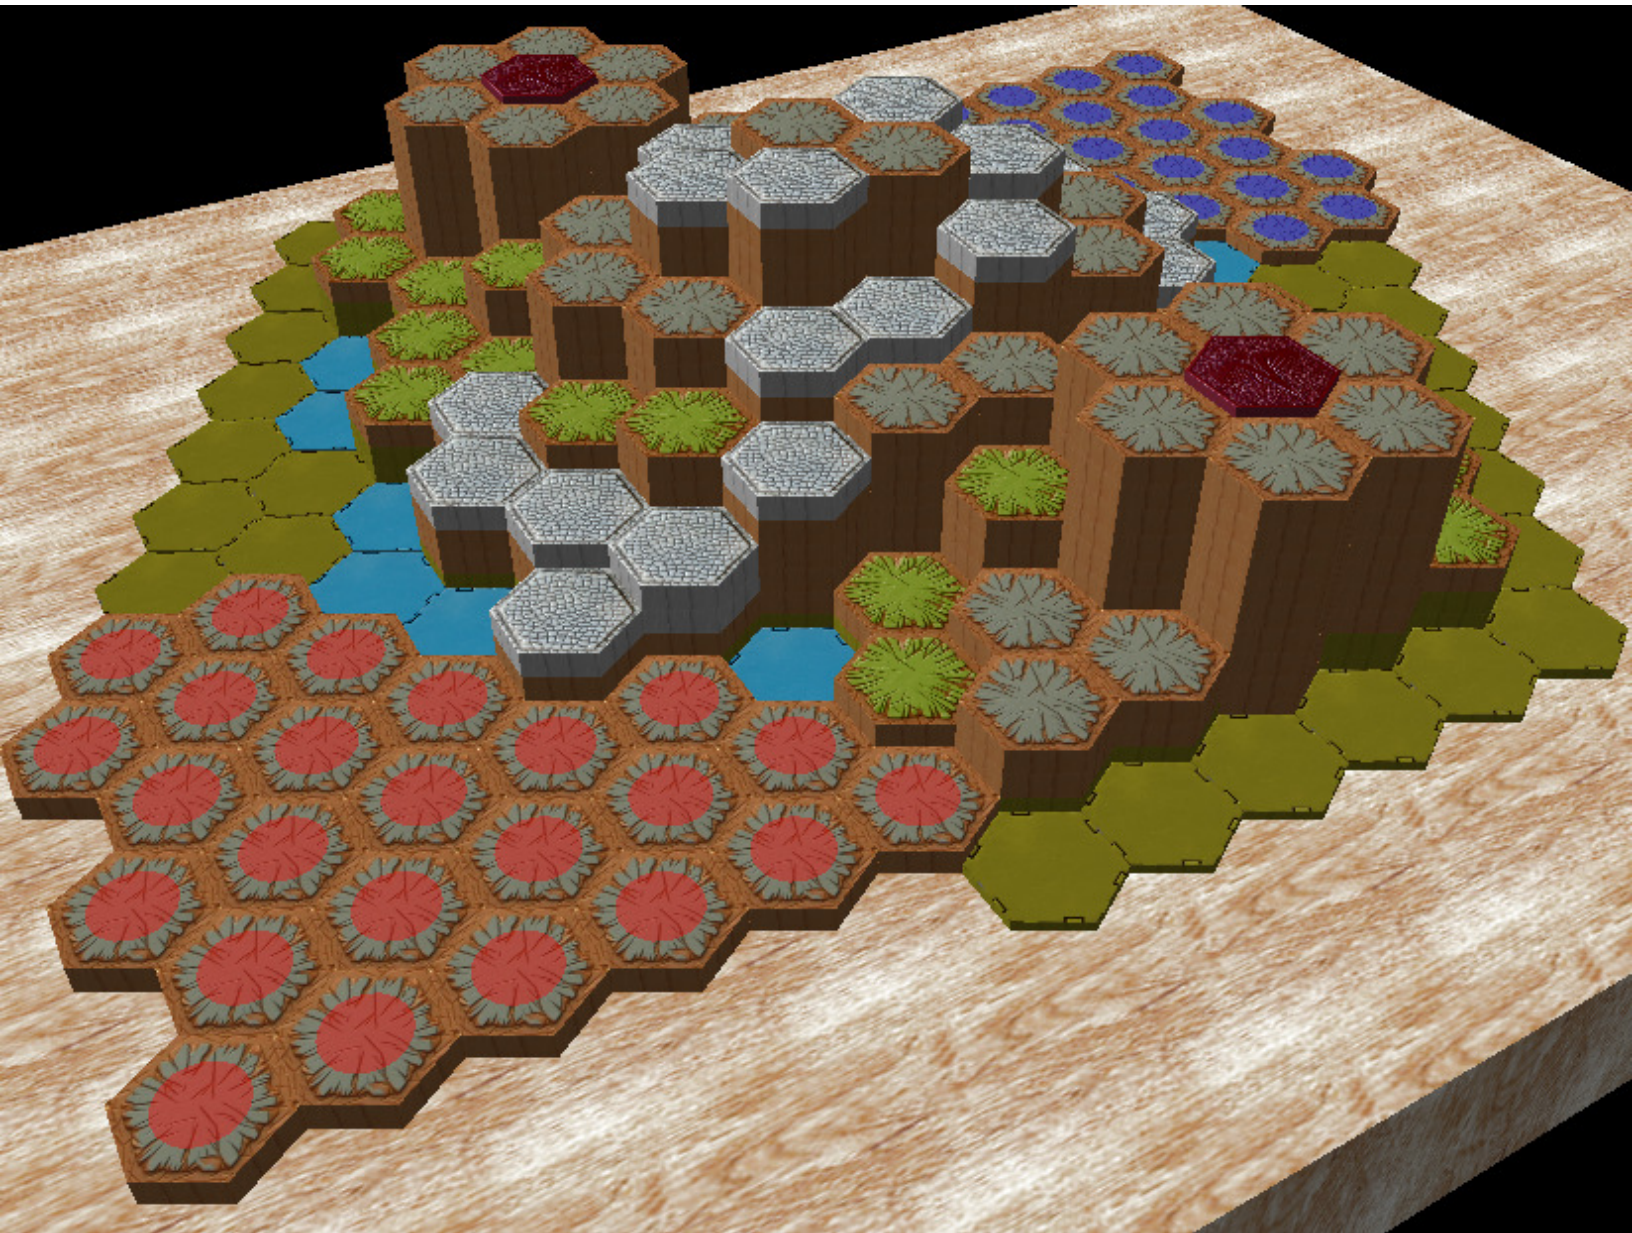

The Mountain

Author : nyys

Level : 1

Level : 4

Level : 2

Level : 5

Level : 3

Level : 6

Level : 7

Level : 10

Level : 8

Level : 11

Level : 9

Level : 12

Level : 13

Start

Number of player : 2

Size : 15.50x13.00 hex

Requires 1 RotV, 1 SotM, and 1 RttFF (or 1 FotA)