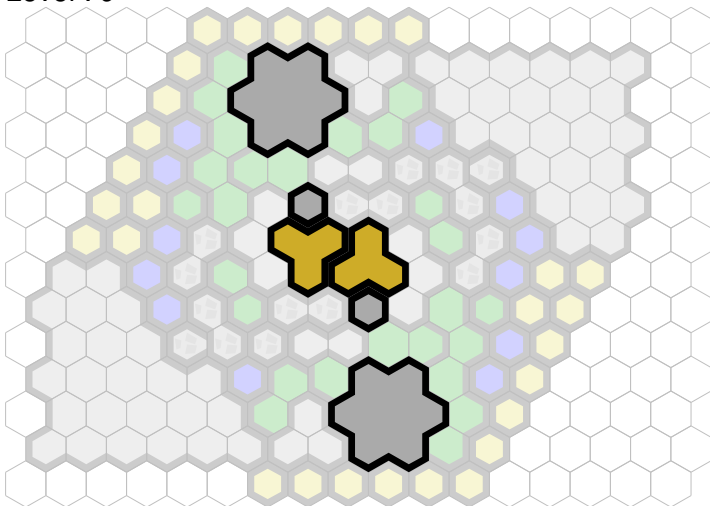

The Mountain

Author : nyys

Level : 1

Level : 4

Level : 2

Level : 5

Level : 3

Level : 6

Level : 7

Level : 10

Level : 8

Level : 11

Level : 9

Level : 12

Level : 13

Start

Number of player : 2

Size : 15.50x13.00 hex

Requires 1 RotV, 1 SotM, and 1 RttFF (or 1 FotA)