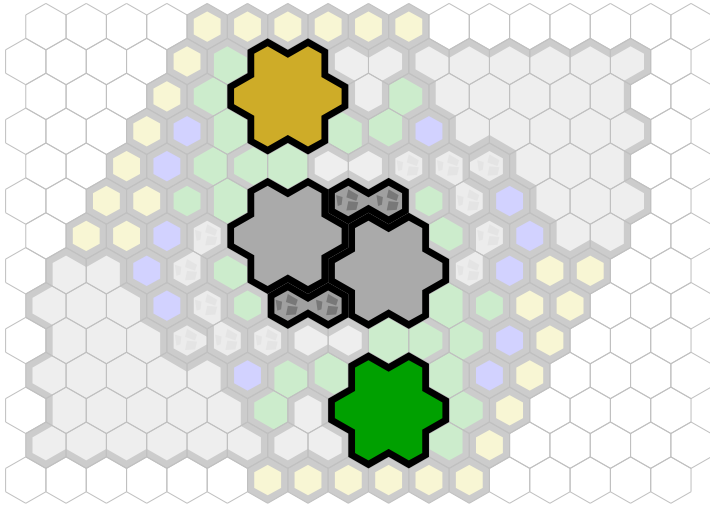

The Mountain

Author : nyys

Level : 1

Level : 4

Level : 2

Level : 5

Level : 3

Level : 6

Level : 7

Level : 10

Level : 8

Level : 11

Level : 9

Level : 12

Level : 13

Start

Number of player : 2

Size : 15.50x13.00 hex

Requires 1 RotV, 1 SotM, and 1 RttFF (or 1 FotA)