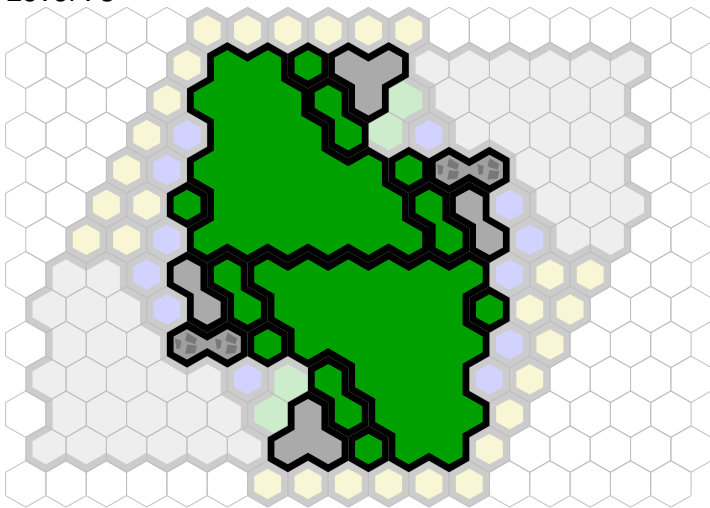

The Mountain

Author : nyys

Level : 1

Level : 4

Level : 2

Level : 5

Level : 3

Level : 6

Level : 7

Level : 10

Level : 8

Level : 11

Level : 9

Level : 12

Level : 13

Start

Number of player : 2

Size : 15.50x13.00 hex

Requires 1 RotV, 1 SotM, and 1 RttFF (or 1 FotA)