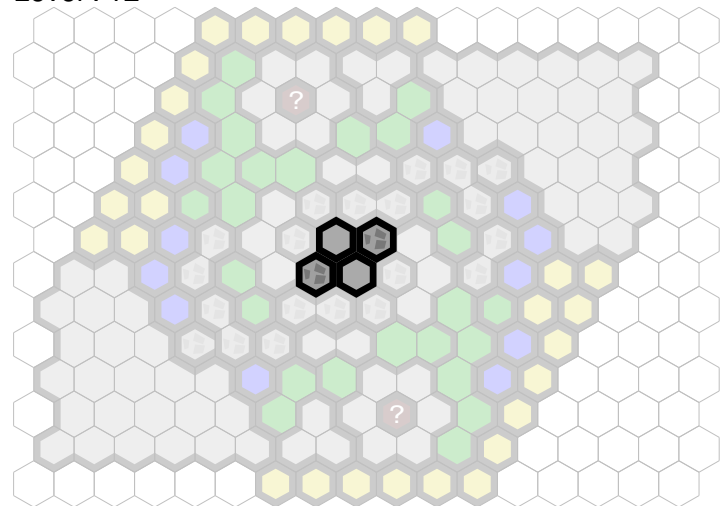

The Mountain

Author : nyys

Level : 1

Level : 4

Level : 2

Level : 5

Level : 3

Level : 6

Level : 7

Level : 10

Level : 8

Level : 11

Level : 9

Level : 12

Level : 13

Start

Number of player : 2

Size : 15.50x13.00 hex

Requires 1 RotV, 1 SotM, and 1 RttFF (or 1 FotA)