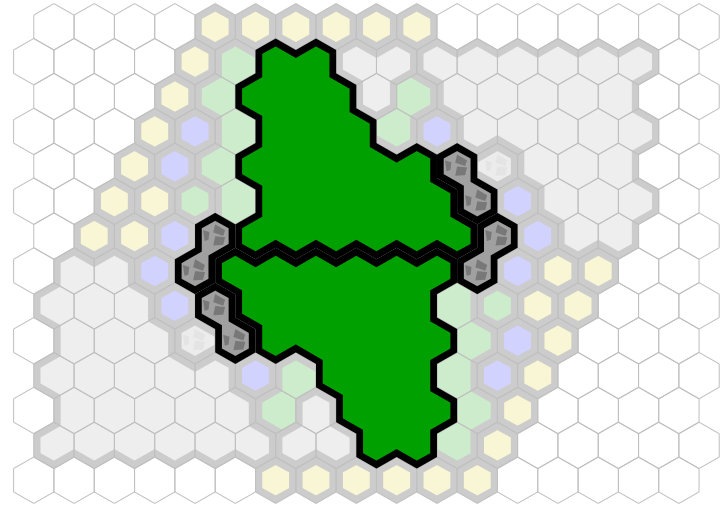

The Mountain

Author : nyys

Level : 1

Level : 4

Level : 2

Level : 5

Level : 3

Level : 6

Level : 7

Level : 10

Level : 8

Level : 11

Level : 9

Level : 12

Level : 13

Start

Number of player : 2

Size : 15.50x13.00 hex

Requires 1 RotV, 1 SotM, and 1 RttFF (or 1 FotA)