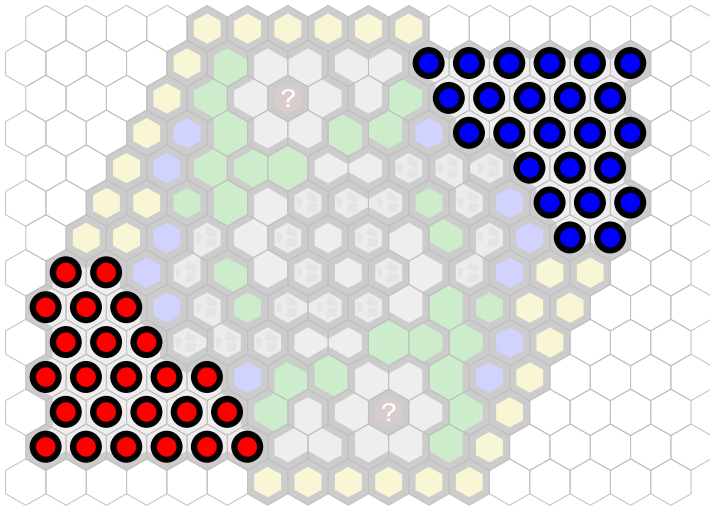

The Mountain

Author : nyys

Level : 1

Level : 4

Level : 2

Level : 5

Level : 3

Level : 6

Level : 7

Level : 10

Level : 8

Level : 11

Level : 9

Level : 12

Level : 13

Start

Number of player : 2

Size : 15.50x13.00 hex

Requires 1 RotV, 1 SotM, and 1 RttFF (or 1 FotA)