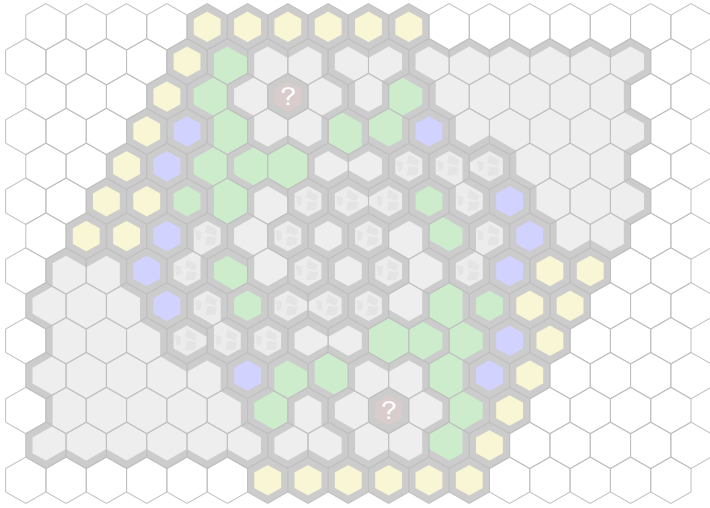

The Mountain

Author : nyys

Level : 1

Level : 4

Level : 2

Level : 5

Level : 3

Level : 6

Level : 7

Level : 10

Level : 8

Level : 11

Level : 9

Level : 12

Level : 13

Start

Number of player : 2

Size : 15.50x13.00 hex

Requires 1 RotV, 1 SotM, and 1 RttFF (or 1 FotA)