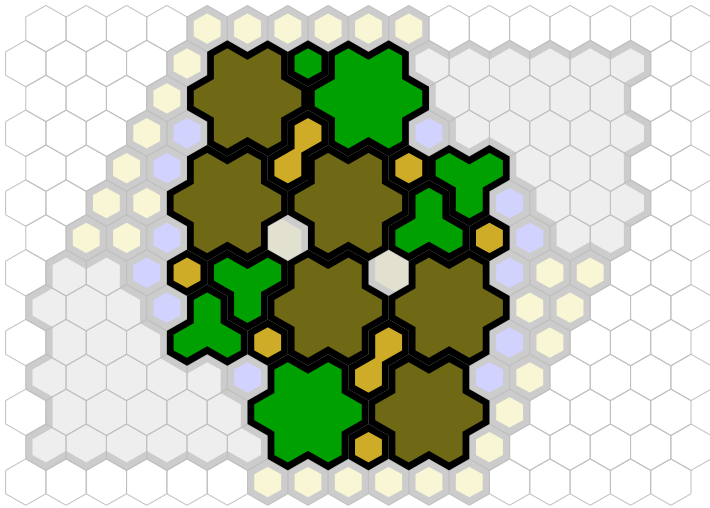

The Mountain

Author : nyys

Level : 1

Level : 4

Level : 2

Level : 5

Level : 3

Level : 6

Level : 7

Level : 10

Level : 8

Level : 11

Level : 9

Level : 12

Level : 13

Start

Number of player : 2

Size : 15.50x13.00 hex

Requires 1 RotV, 1 SotM, and 1 RttFF (or 1 FotA)