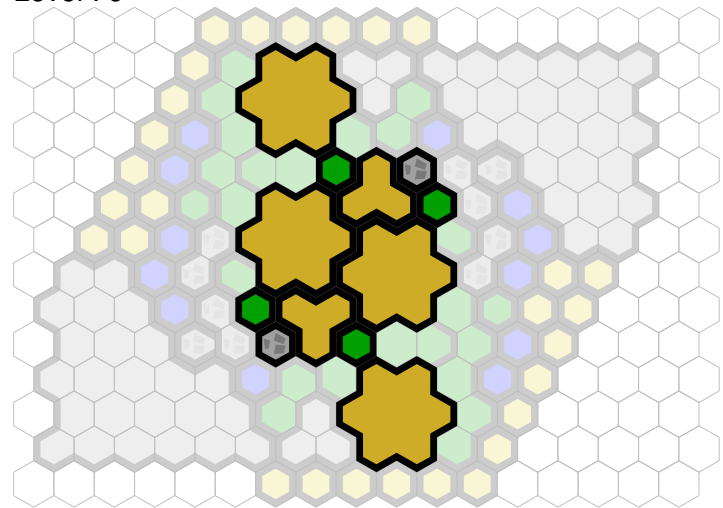

The Mountain

Author : nyys

Level : 1

Level : 4

Level : 2

Level : 5

Level : 3

Level : 6

Level : 7

Level : 10

Level : 8

Level : 11

Level : 9

Level : 12

Level : 13

Start

Number of player : 2

Size : 15.50x13.00 hex

Requires 1 RotV, 1 SotM, and 1 RttFF (or 1 FotA)