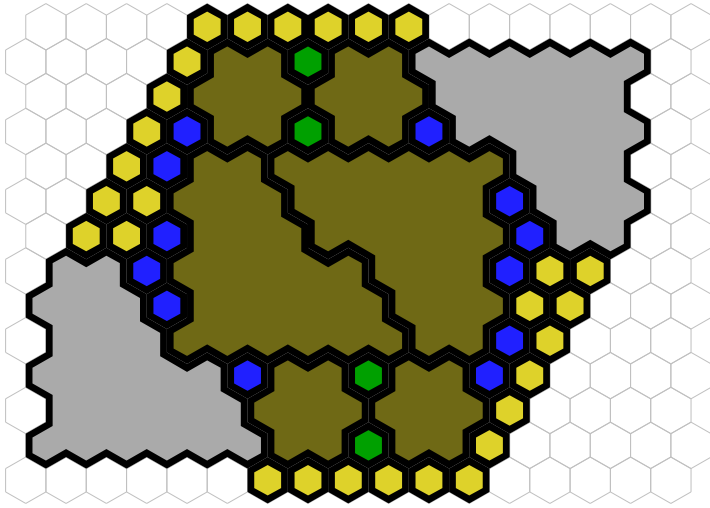

The Mountain

Author : nyys

Level : 1

Level : 4

Level : 2

Level : 5

Level : 3

Level : 6

Level : 7

Level : 10

Level : 8

Level : 11

Level : 9

Level : 12

Level : 13

Start

Number of player : 2

Size : 15.50x13.00 hex

Requires 1 RotV, 1 SotM, and 1 RttFF (or 1 FotA)