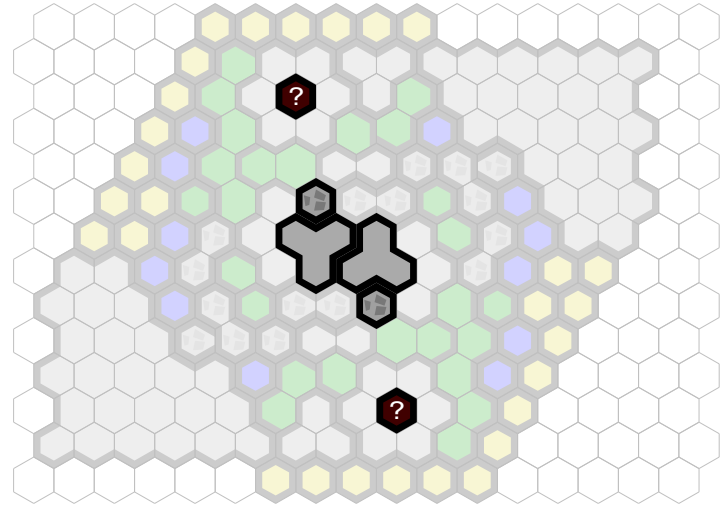

The Mountain

Author : nyys

Level : 1

Level : 4

Level : 2

Level : 5

Level : 3

Level : 6

Level : 7

Level : 10

Level : 8

Level : 11

Level : 9

Level : 12

Level : 13

Start

Number of player : 2

Size : 15.50x13.00 hex

Requires 1 RotV, 1 SotM, and 1 RttFF (or 1 FotA)