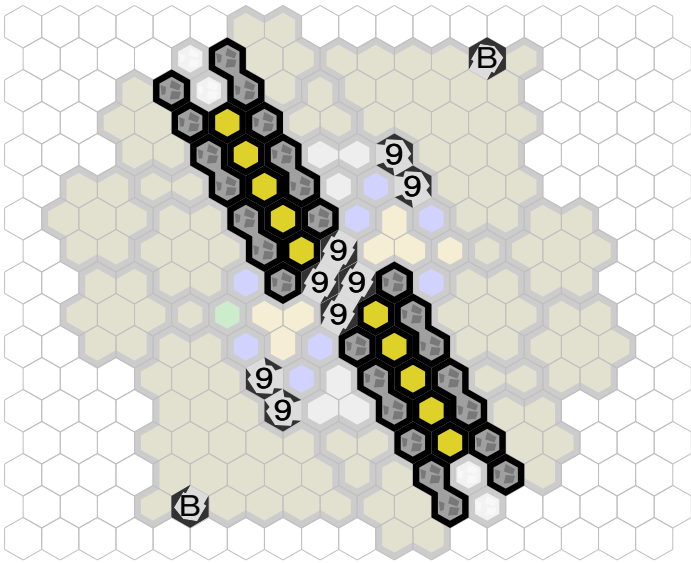

Marro Aqueduct

Author : nyys

Level : 1

Level : 4

Level : 2

Level : 5

Level : 3

Level : 6

Level : 7

Level : 10

Level : 8

Level : 11

Level : 9

Level : 12

Level : 13

Start

Level : 14

Level : 15

Number of player : 2

Size : 16.00x16.00 hex

Requires 1 SotM, 1 FotA, and 2 RttFF.