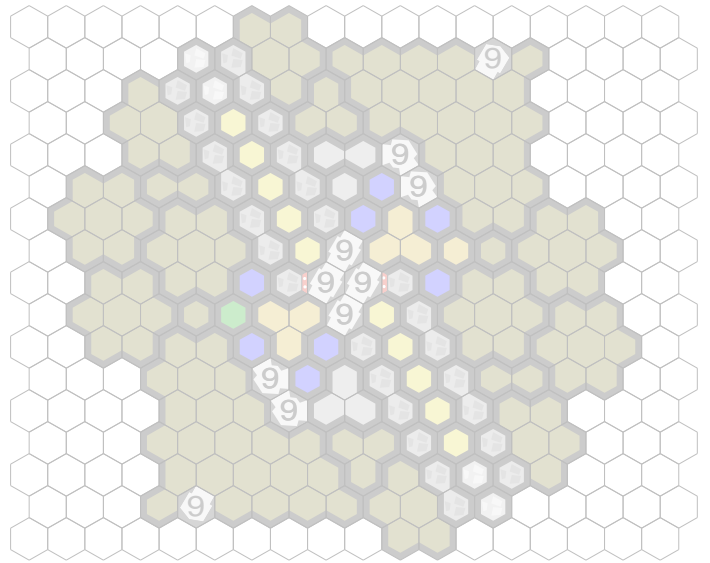

Marro Aqueduct

Author : nyys

Level : 1

Level : 4

Level : 2

Level : 5

Level : 3

Level : 6

Level : 7

Level : 10

Level : 8

Level : 11

Level : 9

Level : 12

Level : 13

Start

Level : 14

Level : 15

Number of player : 2

Size : 16.00x16.00 hex

Requires 1 SotM, 1 FotA, and 2 RttFF.