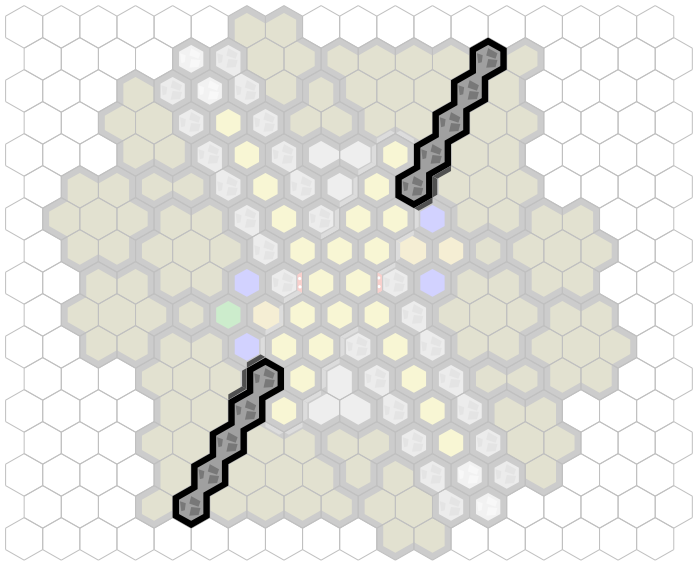

Marro Aqueduct

Author : nyys

Level : 1

Level : 4

Level : 2

Level : 5

Level : 3

Level : 6

Level : 7

Level : 10

Level : 8

Level : 11

Level : 9

Level : 12

Level : 13

Start

Level : 14

Level : 15

Number of player : 2

Size : 16.00x16.00 hex

Requires 1 SotM, 1 FotA, and 2 RttFF.