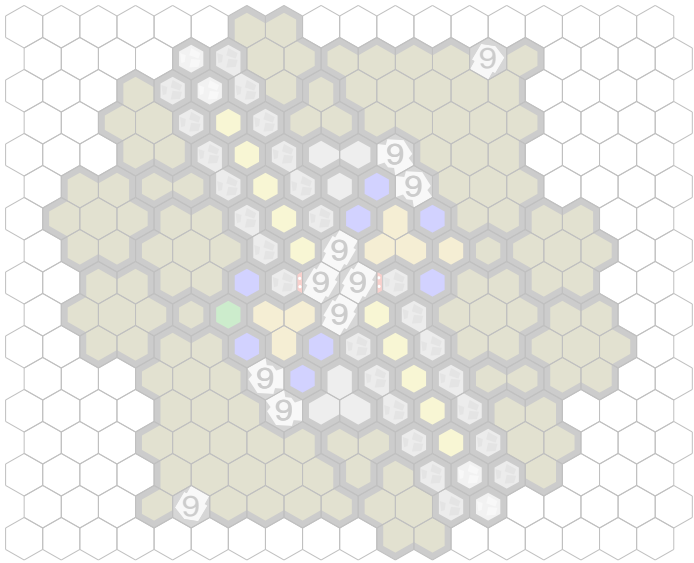

Marro Aqueduct

Author : nyys

Level : 1

Level : 4

Level : 2

Level : 5

Level : 3

Level : 6

Level : 7

Level : 10

Level : 8

Level : 11

Level : 9

Level : 12

Level : 13

Start

Level : 14

Level : 15

Number of player : 2

Size : 16.00x16.00 hex

Requires 1 SotM, 1 FotA, and 2 RttFF.