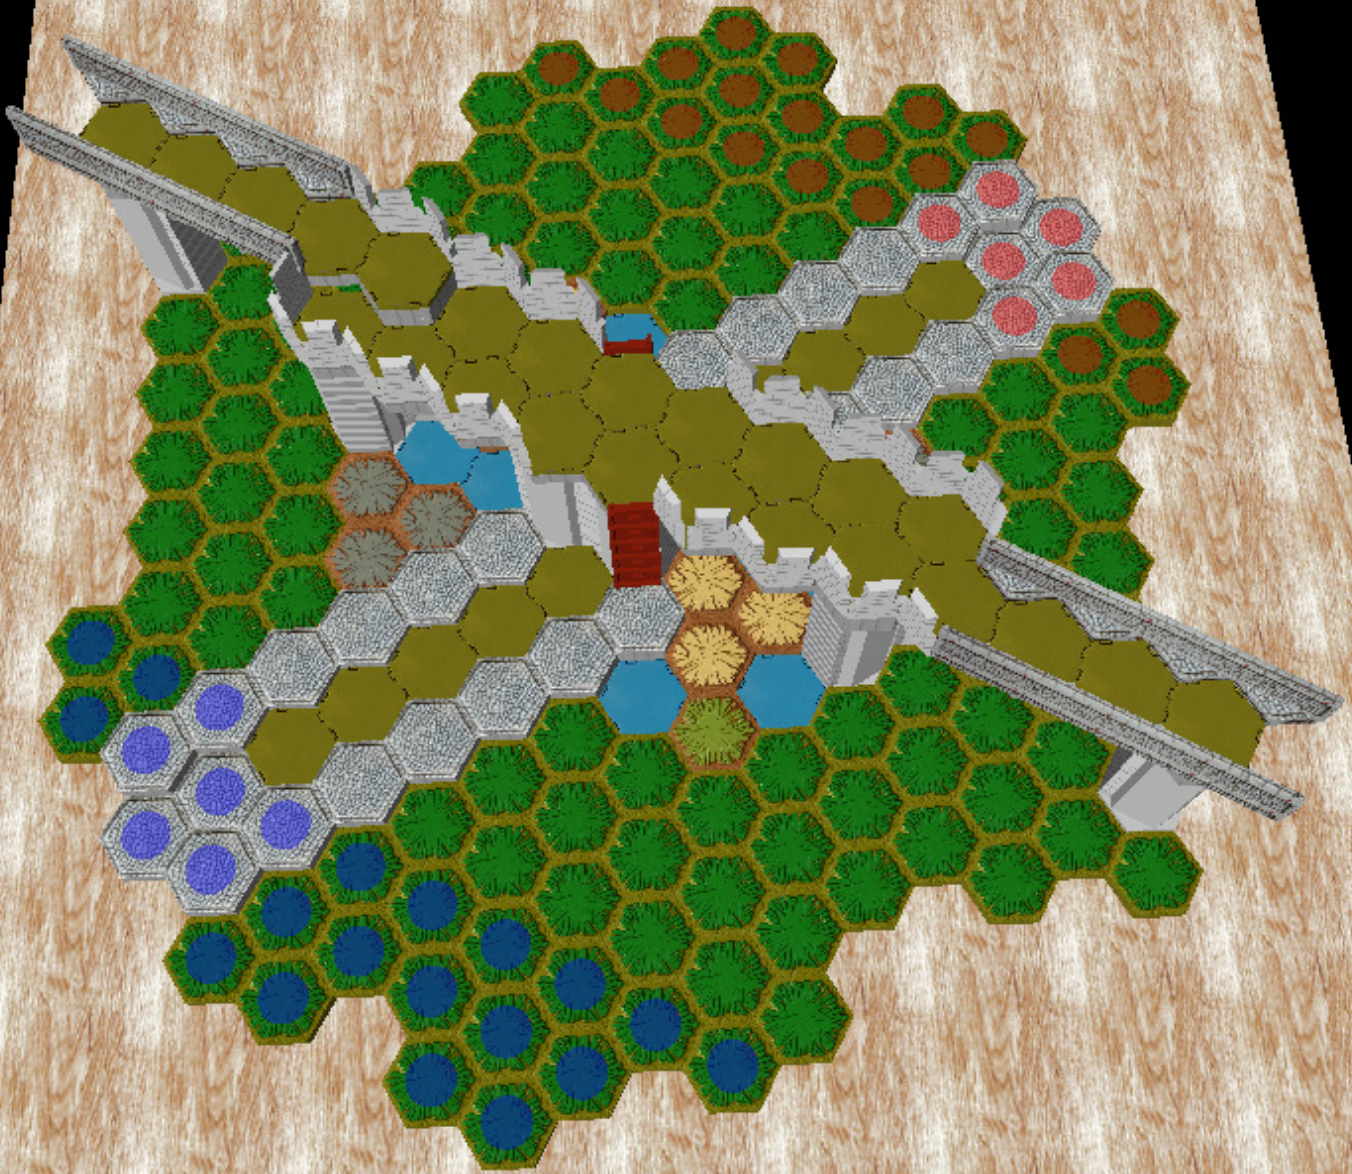

Marro Aqueduct

Author : nyys

Level : 1

Level : 4

Level : 2

Level : 5

Level : 3

Level : 6

Level : 7

Level : 10

Level : 8

Level : 11

Level : 9

Level : 12

Level : 13

Start

Level : 14

Level : 15

Number of player : 2

Size : 16.00x16.00 hex

Requires 1 SotM, 1 FotA, and 2 RttFF.