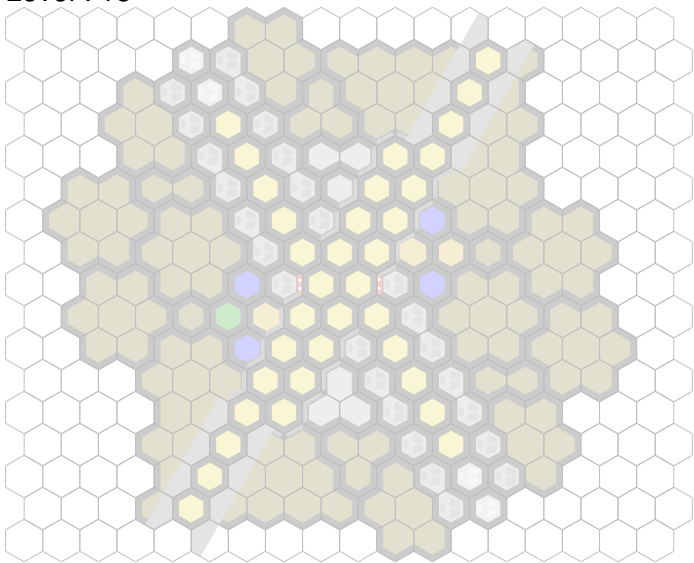

Marro Aqueduct

Author : nyys

Level : 1

Level : 4

Level : 2

Level : 5

Level : 3

Level : 6

Level : 7

Level : 10

Level : 8

Level : 11

Level : 9

Level : 12

Level : 13

Start

Level : 14

Level : 15

Number of player : 2

Size : 16.00x16.00 hex

Requires 1 SotM, 1 FotA, and 2 RttFF.