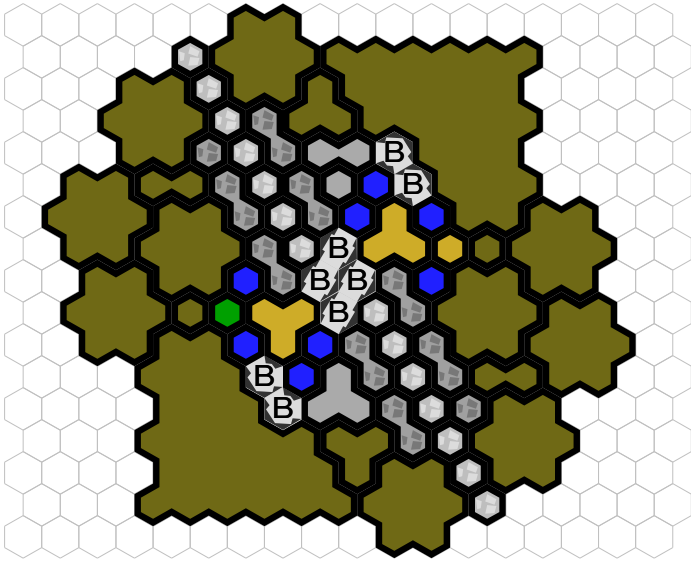

Marro Aqueduct

Author : nyys

Level : 1

Level : 4

Level : 2

Level : 5

Level : 3

Level : 6

Level : 7

Level : 10

Level : 8

Level : 11

Level : 9

Level : 12

Level : 13

Start

Level : 14

Level : 15

Number of player : 2

Size : 16.00x16.00 hex

Requires 1 SotM, 1 FotA, and 2 RttFF.