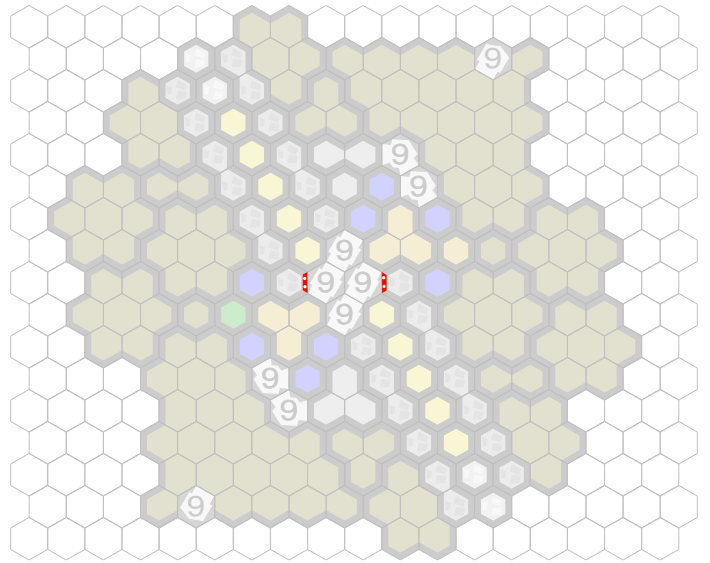

Marro Aqueduct

Author : nyys

Level : 1

Level : 4

Level : 2

Level : 5

Level : 3

Level : 6

Level : 7

Level : 10

Level : 8

Level : 11

Level : 9

Level : 12

Level : 13

Start

Level : 14

Level : 15

Number of player : 2

Size : 16.00x16.00 hex

Requires 1 SotM, 1 FotA, and 2 RttFF.