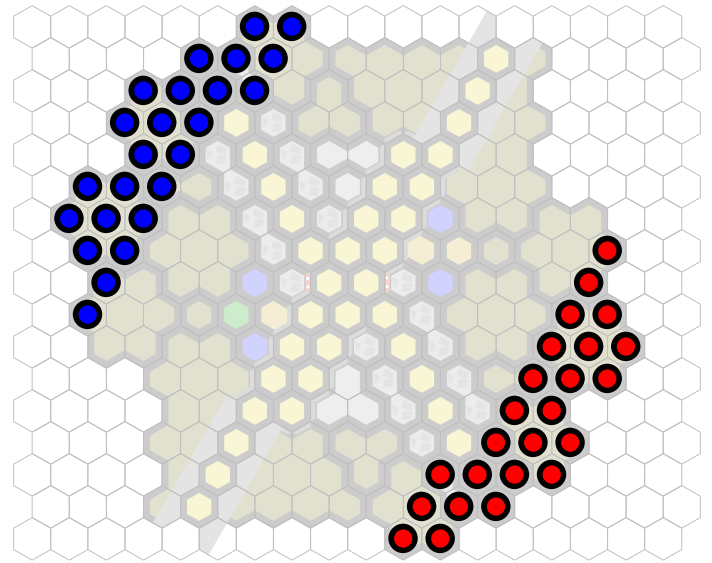

Marro Aqueduct

Author : nyys

Level : 1

Level : 4

Level : 2

Level : 5

Level : 3

Level : 6

Level : 7

Level : 10

Level : 8

Level : 11

Level : 9

Level : 12

Level : 13

Start

Level : 14

Level : 15

Number of player : 2

Size : 16.00x16.00 hex

Requires 1 SotM, 1 FotA, and 2 RttFF.