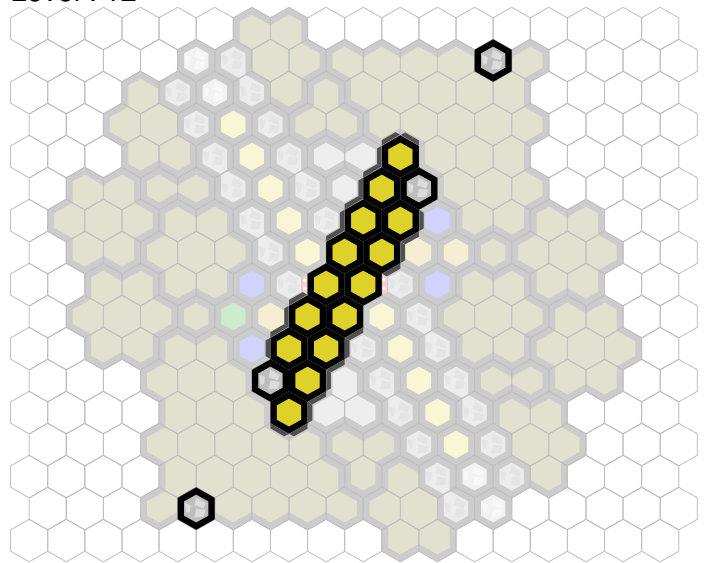

Marro Aqueduct

Author : nyys

Level : 1

Level : 4

Level : 2

Level : 5

Level : 3

Level : 6

Level : 7

Level : 10

Level : 8

Level : 11

Level : 9

Level : 12

Level : 13

Start

Level : 14

Level : 15

Number of player : 2

Size : 16.00x16.00 hex

Requires 1 SotM, 1 FotA, and 2 RttFF.