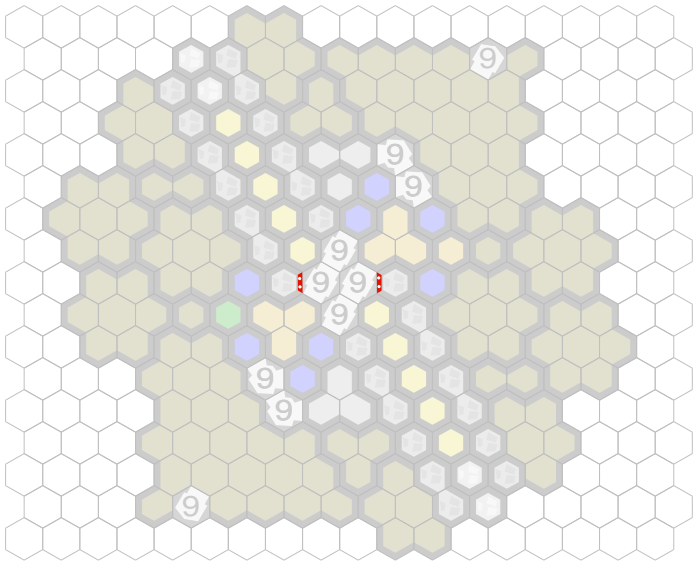

Marro Aqueduct

Author : nyys

Level : 1

Level : 4

Level : 2

Level : 5

Level : 3

Level : 6

Level : 7

Level : 10

Level : 8

Level : 11

Level : 9

Level : 12

Level : 13

Start

Level : 14

Level : 15

Number of player : 2

Size : 16.00x16.00 hex

Requires 1 SotM, 1 FotA, and 2 RttFF.