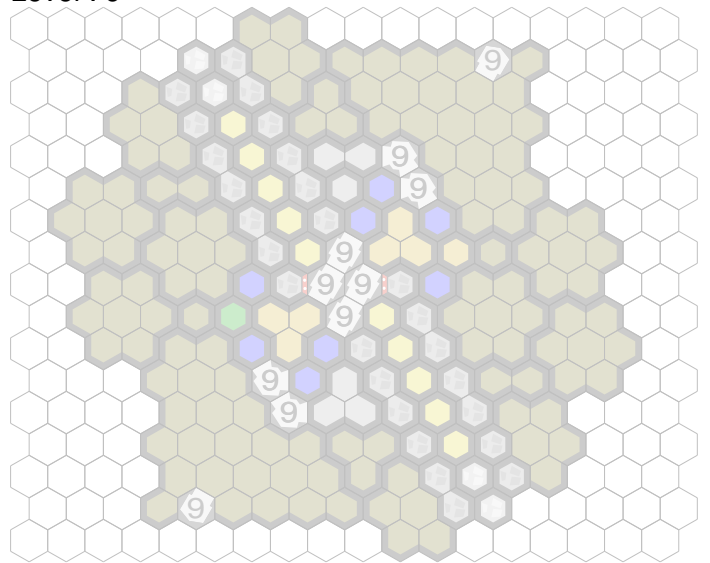

Marro Aqueduct

Author : nyys

Level : 1

Level : 4

Level : 2

Level : 5

Level : 3

Level : 6

Level : 7

Level : 10

Level : 8

Level : 11

Level : 9

Level : 12

Level : 13

Start

Level : 14

Level : 15

Number of player : 2

Size : 16.00x16.00 hex

Requires 1 SotM, 1 FotA, and 2 RttFF.