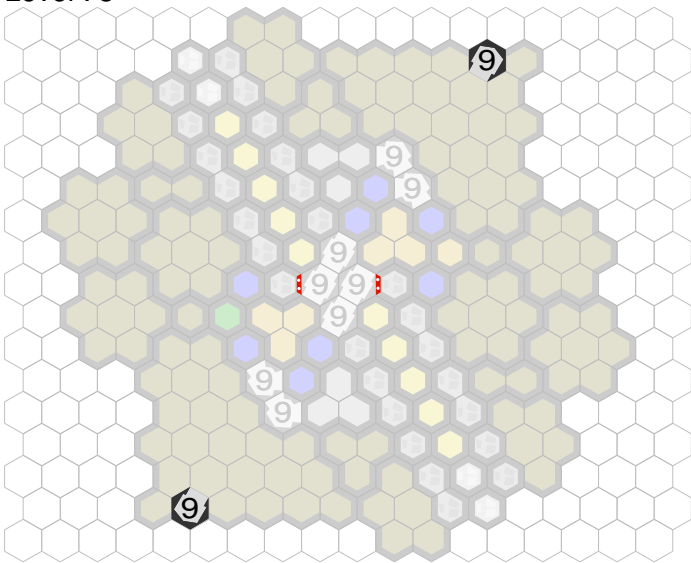

Marro Aqueduct

Author : nyys

Level : 1

Level : 4

Level : 2

Level : 5

Level : 3

Level : 6

Level : 7

Level : 10

Level : 8

Level : 11

Level : 9

Level : 12

Level : 13

Start

Level : 14

Level : 15

Number of player : 2

Size : 16.00x16.00 hex

Requires 1 SotM, 1 FotA, and 2 RttFF.