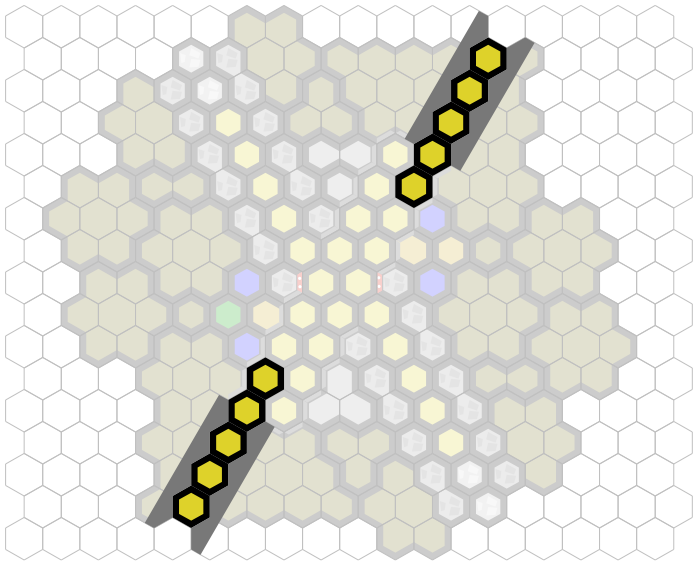

Marro Aqueduct

Author : nyys

Level : 1

Level : 4

Level : 2

Level : 5

Level : 3

Level : 6

Level : 7

Level : 10

Level : 8

Level : 11

Level : 9

Level : 12

Level : 13

Start

Level : 14

Level : 15

Number of player : 2

Size : 16.00x16.00 hex

Requires 1 SotM, 1 FotA, and 2 RttFF.