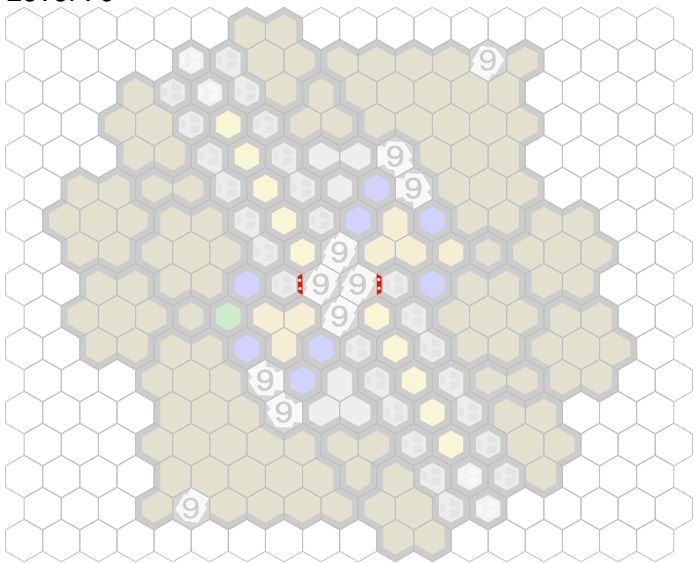

Marro Aqueduct

Author : nyys

Level : 1

Level : 4

Level : 2

Level : 5

Level : 3

Level : 6

Level : 7

Level : 10

Level : 8

Level : 11

Level : 9

Level : 12

Level : 13

Start

Level : 14

Level : 15

Number of player : 2

Size : 16.00x16.00 hex

Requires 1 SotM, 1 FotA, and 2 RttFF.