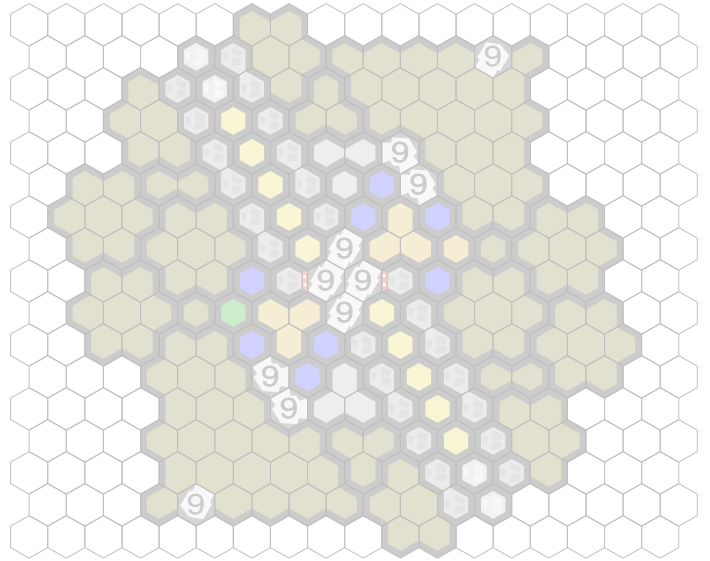

Marro Aqueduct

Author : nyys

Level : 1

Level : 4

Level : 2

Level : 5

Level : 3

Level : 6

Level : 7

Level : 10

Level : 8

Level : 11

Level : 9

Level : 12

Level : 13

Start

Level : 14

Level : 15

Number of player : 2

Size : 16.00x16.00 hex

Requires 1 SotM, 1 FotA, and 2 RttFF.