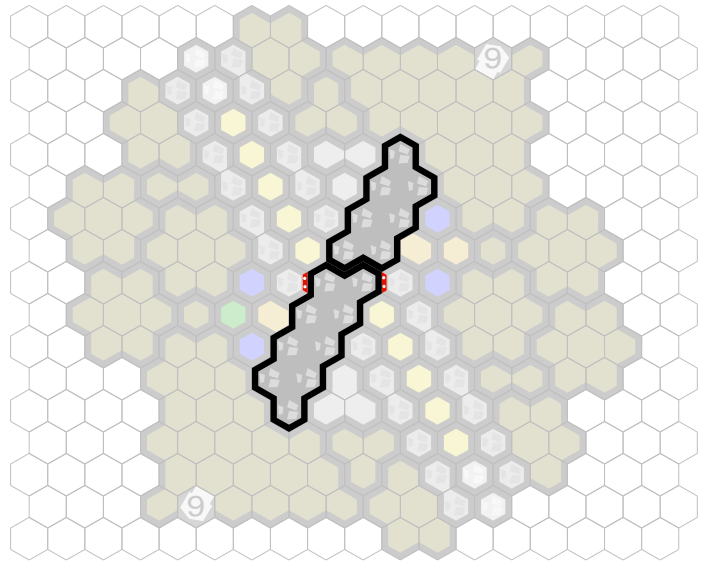

Marro Aqueduct

Author : nyys

Level : 1

Level : 4

Level : 2

Level : 5

Level : 3

Level : 6

Level : 7

Level : 10

Level : 8

Level : 11

Level : 9

Level : 12

Level : 13

Start

Level : 14

Level : 15

Number of player : 2

Size : 16.00x16.00 hex

Requires 1 SotM, 1 FotA, and 2 RttFF.