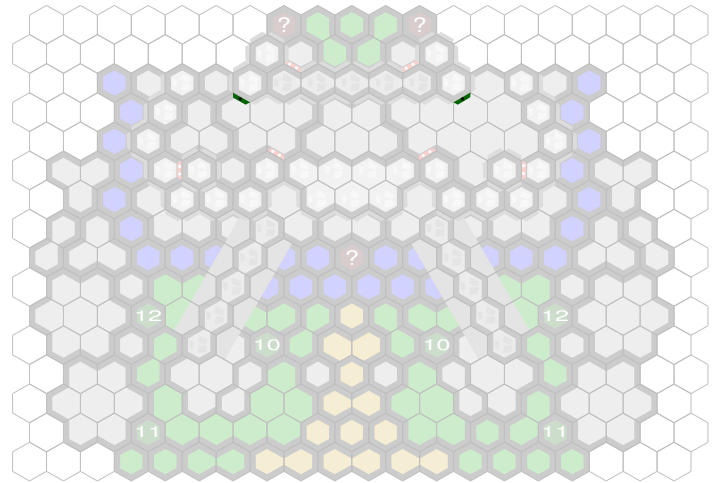

Level : 7

Level : 10

Level : 8

Level : 11

Level : 9

Level : 12

Level : 13

Level : 16

Level : 14

Level : 17

Level : 15

Level : 18

Level : 19

Level : 22

Level : 20

Level : 23

Level : 21

Level : 24

Level : 25

Level : 28

Level : 26

Level : 29

Level : 27

Start

Number of player : 2

Size : 19.00x15.00 hex

Requires 3 RotV, 3 RttFF, 2 FotA