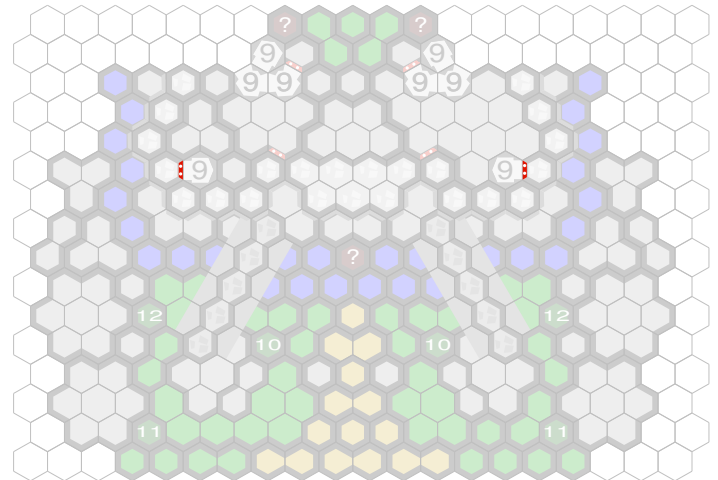

Level : 7

Level : 10

Level : 8

Level : 11

Level : 9

Level : 12

Level : 13

Level : 16

Level : 14

Level : 17

Level : 15

Level : 18

Level : 19

Level : 22

Level : 20

Level : 23

Level : 21

Level : 24

Level : 25

Level : 28

Level : 26

Level : 29

Level : 27

Start

Number of player : 2

Size : 19.00x15.00 hex

Requires 3 RotV, 3 RttFF, 2 FotA