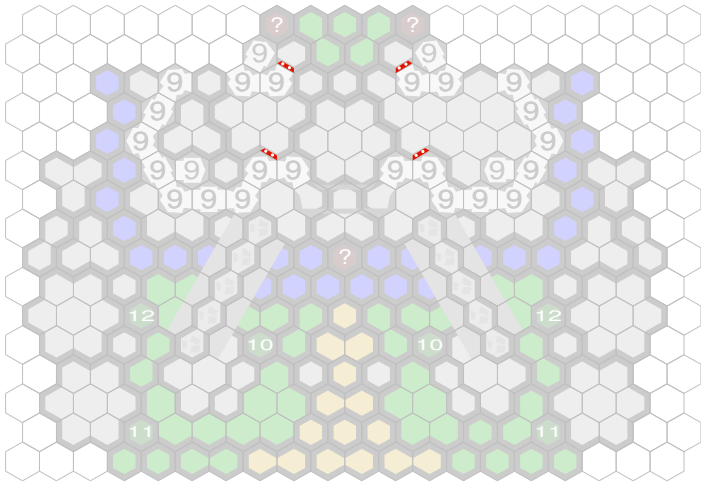

Level : 7

Level : 10

Level : 8

Level : 11

Level : 9

Level : 12

Level : 13

Level : 16

Level : 14

Level : 17

Level : 15

Level : 18

Level : 19

Level : 22

Level : 20

Level : 23

Level : 21

Level : 24

Level : 25

Level : 28

Level : 26

Level : 29

Level : 27

Start

Number of player : 2

Size : 19.00x15.00 hex

Requires 3 RotV, 3 RttFF, 2 FotA