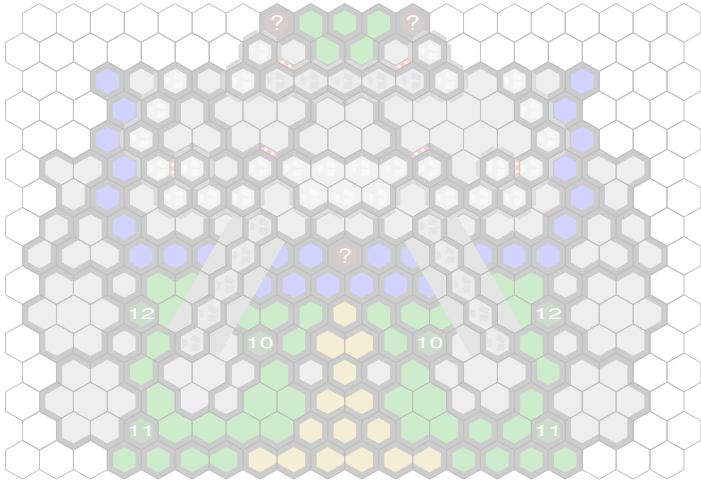

Level : 7

Level : 10

Level : 8

Level : 11

Level : 9

Level : 12

Level : 13

Level : 16

Level : 14

Level : 17

Level : 15

Level : 18

Level : 19

Level : 22

Level : 20

Level : 23

Level : 21

Level : 24

Level : 25

Level : 28

Level : 26

Level : 29

Level : 27

Start

Number of player : 2

Size : 19.00x15.00 hex

Requires 3 RotV, 3 RttFF, 2 FotA