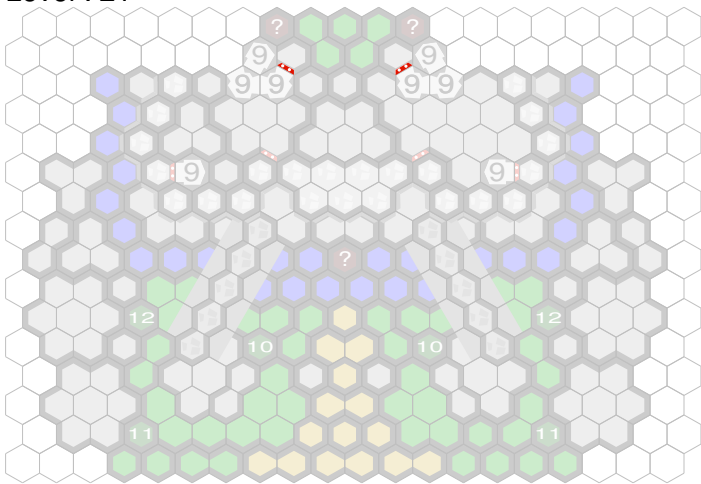

Level : 7

Level : 10

Level : 8

Level : 11

Level : 9

Level : 12

Level : 13

Level : 16

Level : 14

Level : 17

Level : 15

Level : 18

Level : 19

Level : 22

Level : 20

Level : 23

Level : 21

Level : 24

Level : 25

Level : 28

Level : 26

Level : 29

Level : 27

Start

Number of player : 2

Size : 19.00x15.00 hex

Requires 3 RotV, 3 RttFF, 2 FotA