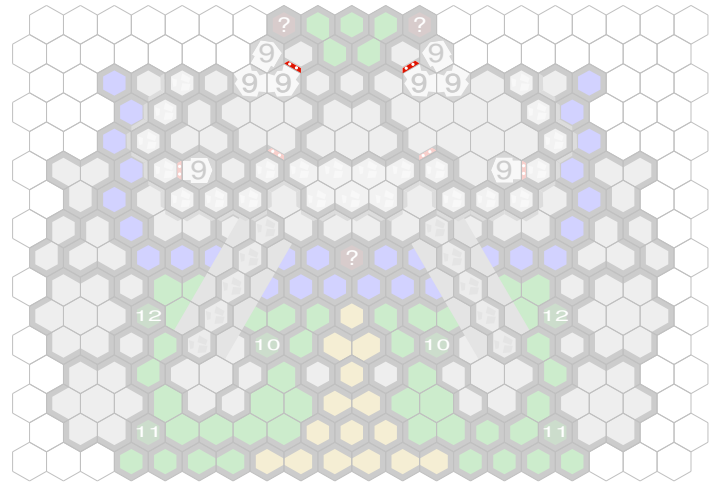

Level : 7

Level : 10

Level : 8

Level : 11

Level : 9

Level : 12

Level : 13

Level : 16

Level : 14

Level : 17

Level : 15

Level : 18

Level : 19

Level : 22

Level : 20

Level : 23

Level : 21

Level : 24

Level : 25

Level : 28

Level : 26

Level : 29

Level : 27

Start

Number of player : 2

Size : 19.00x15.00 hex

Requires 3 RotV, 3 RttFF, 2 FotA