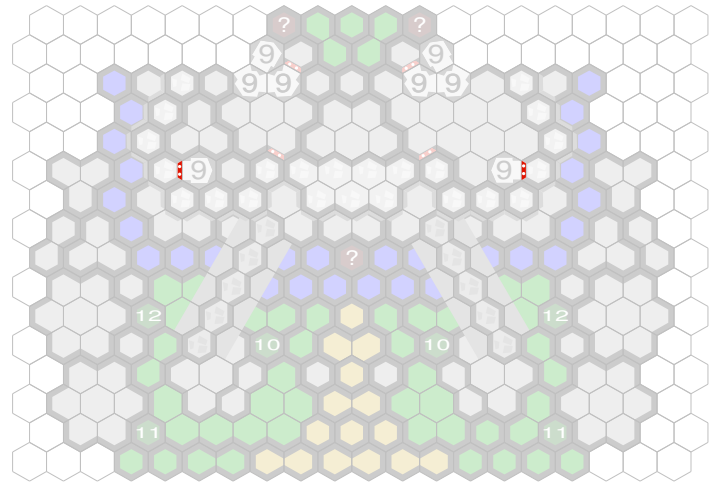

Level : 7

Level : 10

Level : 8

Level : 11

Level : 9

Level : 12

Level : 13

Level : 16

Level : 14

Level : 17

Level : 15

Level : 18

Level : 19

Level : 22

Level : 20

Level : 23

Level : 21

Level : 24

Level : 25

Level : 28

Level : 26

Level : 29

Level : 27

Start

Number of player : 2

Size : 19.00x15.00 hex

Requires 3 RotV, 3 RttFF, 2 FotA