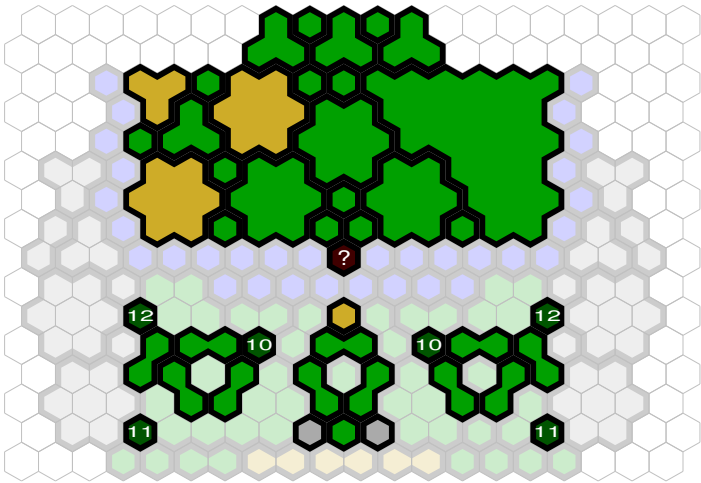

# Learn to Play (TempleCon 2009)

Author : nyys

Level : 1

Level : 4

Level : 2

Level : 5

Level : 3

Level : 6

Level : 7

Level : 10

Level : 8

Level : 11

Level : 9

Level : 12

Level : 13

Level : 16

Level : 14

Level : 17

Level : 15

Level : 18

Level : 19

Level : 22

Level : 20

Level : 23

Number of player : 2

Size : 19.00x15.00 hex

Requires 3 RotV, 3 RttFF, 2 FotA