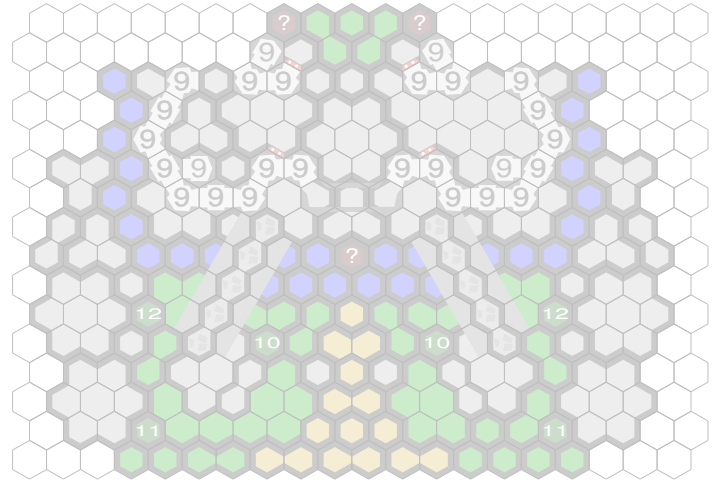

# Learn to Play (TempleCon 2009)

Author : nyys

Level : 1

Level : 4

Level : 2

Level : 5

Level : 3

Level : 6

Level : 7

Level : 10

Level : 8

Level : 11

Level : 9

Level : 12

Level : 13

Level : 16

Level : 14

Level : 17

Level : 15

Level : 18

Level : 19

Level : 22

Level : 20

Level : 23

Number of player : 2

Size : 19.00x15.00 hex

Requires 3 RotV, 3 RttFF, 2 FotA