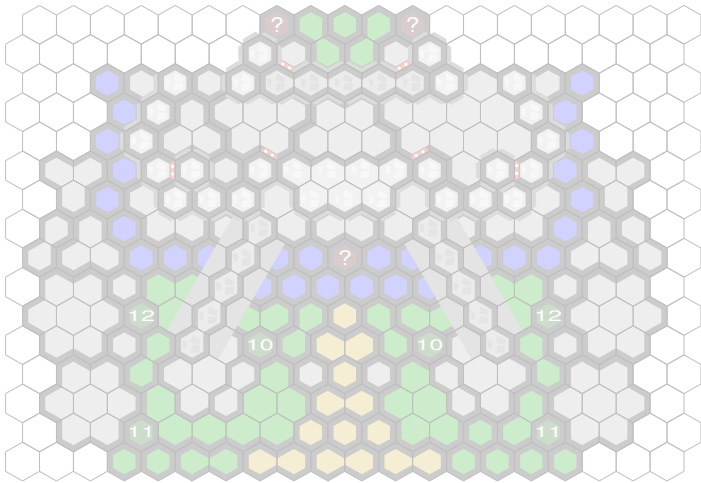

Level : 7

Level : 10

Level : 8

Level : 11

Level : 9

Level : 12

Level : 13

Level : 16

Level : 14

Level : 17

Level : 15

Level : 18

Level : 19

Level : 22

Level : 20

Level : 23

Level : 21

Level : 24

Level : 25

Level : 28

Level : 26

Level : 29

Level : 27

Start

Number of player : 2

Size : 19.00x15.00 hex

Requires 3 RotV, 3 RttFF, 2 FotA