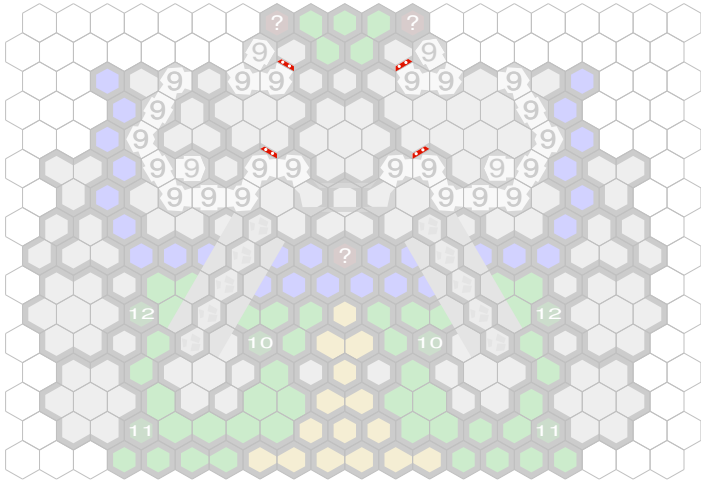

Level : 7

Level : 10

Level : 8

Level : 11

Level : 9

Level : 12

Level : 13

Level : 16

Level : 14

Level : 17

Level : 15

Level : 18

Level : 19

Level : 22

Level : 20

Level : 23

Level : 21

Level : 24

Level : 25

Level : 28

Level : 26

Level : 29

Level : 27

Start

Number of player : 2

Size : 19.00x15.00 hex

Requires 3 RotV, 3 RttFF, 2 FotA