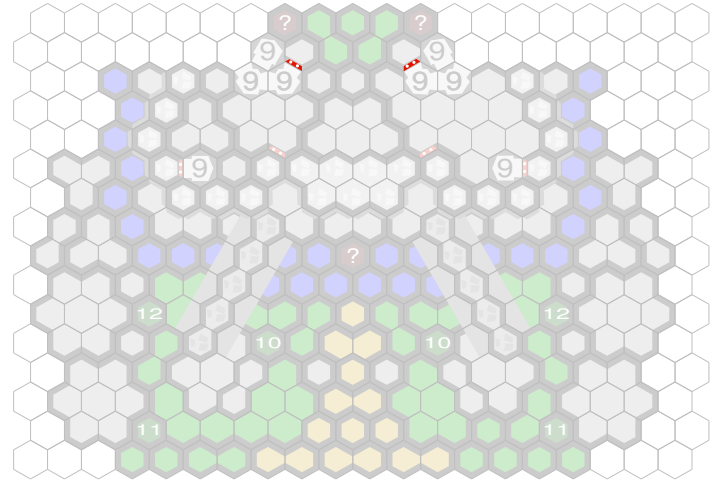

Level : 7

Level : 10

Level : 8

Level : 11

Level : 9

Level : 12

Level : 13

Level : 16

Level : 14

Level : 17

Level : 15

Level : 18

Level : 19

Level : 22

Level : 20

Level : 23

Level : 21

Level : 24

Level : 25

Level : 28

Level : 26

Level : 29

Level : 27

Start

Number of player : 2

Size : 19.00x15.00 hex

Requires 3 RotV, 3 RttFF, 2 FotA