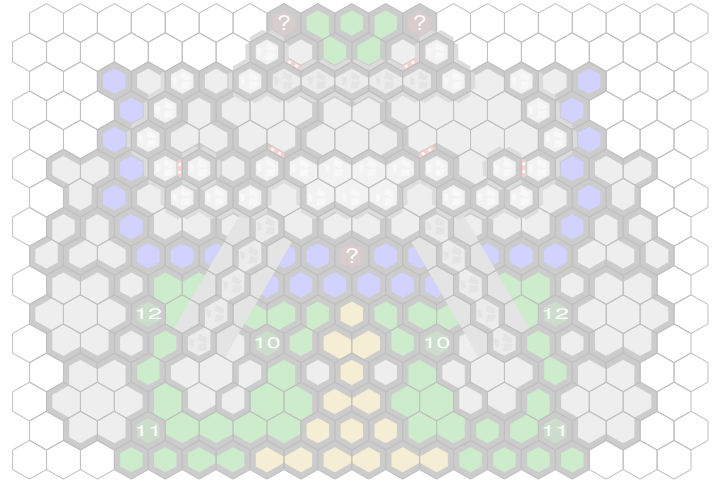

Level : 7

Level : 10

Level : 8

Level : 11

Level : 9

Level : 12

Level : 13

Level : 16

Level : 14

Level : 17

Level : 15

Level : 18

Level : 19

Level : 22

Level : 20

Level : 23

Level : 21

Level : 24

Level : 25

Level : 28

Level : 26

Level : 29

Level : 27

Start

Number of player : 2

Size : 19.00x15.00 hex

Requires 3 RotV, 3 RttFF, 2 FotA