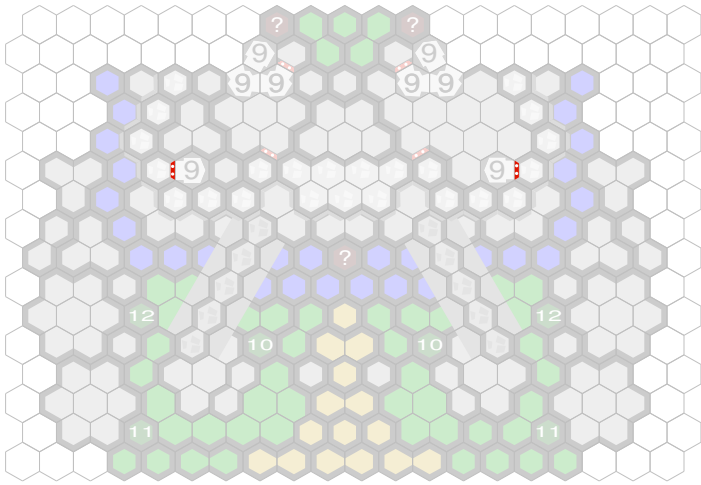

Level : 7

Level : 10

Level : 8

Level : 11

Level : 9

Level : 12

Level : 13

Level : 16

Level : 14

Level : 17

Level : 15

Level : 18

Level : 19

Level : 22

Level : 20

Level : 23

Level : 21

Level : 24

Level : 25

Level : 28

Level : 26

Level : 29

Level : 27

Start

Number of player : 2

Size : 19.00x15.00 hex

Requires 3 RotV, 3 RttFF, 2 FotA