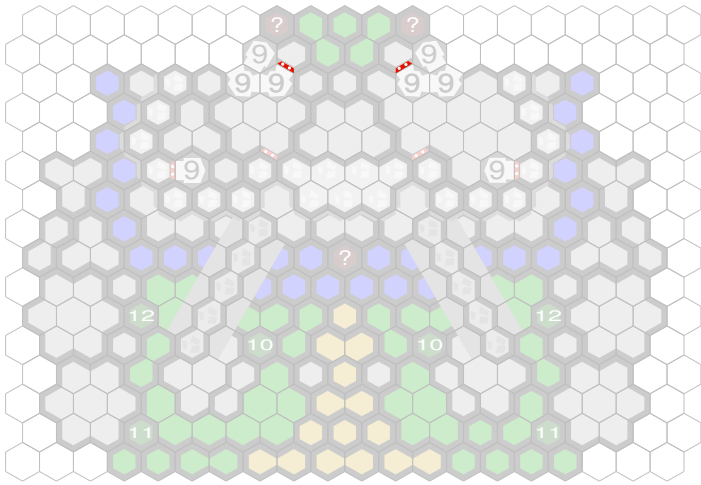

Level : 7

Level : 10

Level : 8

Level : 11

Level : 9

Level : 12

Level : 13

Level : 16

Level : 14

Level : 17

Level : 15

Level : 18

Level : 19

Level : 22

Level : 20

Level : 23

Level : 21

Level : 24

Level : 25

Level : 28

Level : 26

Level : 29

Level : 27

Start

Number of player : 2

Size : 19.00x15.00 hex

Requires 3 RotV, 3 RttFF, 2 FotA