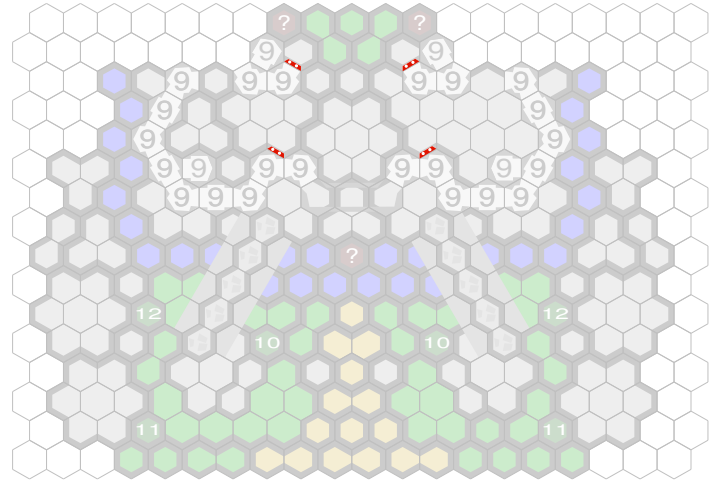

Level : 7

Level : 10

Level : 8

Level : 11

Level : 9

Level : 12

Level : 13

Level : 16

Level : 14

Level : 17

Level : 15

Level : 18

Level : 19

Level : 22

Level : 20

Level : 23

Level : 21

Level : 24

Level : 25

Level : 28

Level : 26

Level : 29

Level : 27

Start

Number of player : 2

Size : 19.00x15.00 hex

Requires 3 RotV, 3 RttFF, 2 FotA