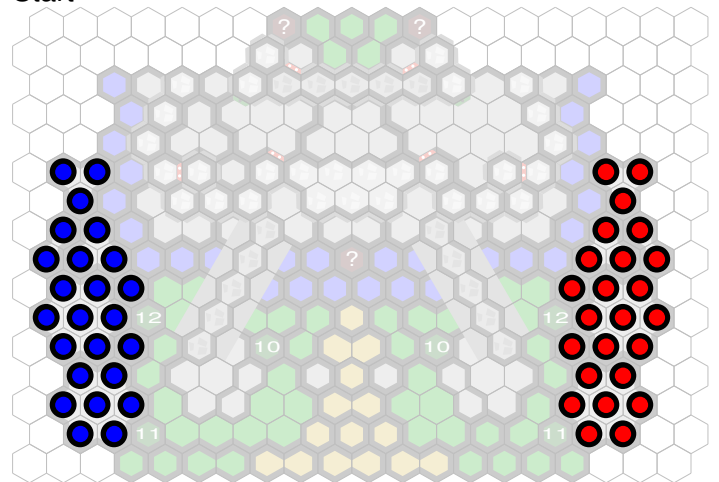

Level : 7

Level : 10

Level : 8

Level : 11

Level : 9

Level : 12

Level : 13

Level : 16

Level : 14

Level : 17

Level : 15

Level : 18

Level : 19

Level : 22

Level : 20

Level : 23

Level : 21

Level : 24

Level : 25

Level : 28

Level : 26

Level : 29

Level : 27

Start

Number of player : 2

Size : 19.00x15.00 hex

Requires 3 RotV, 3 RttFF, 2 FotA