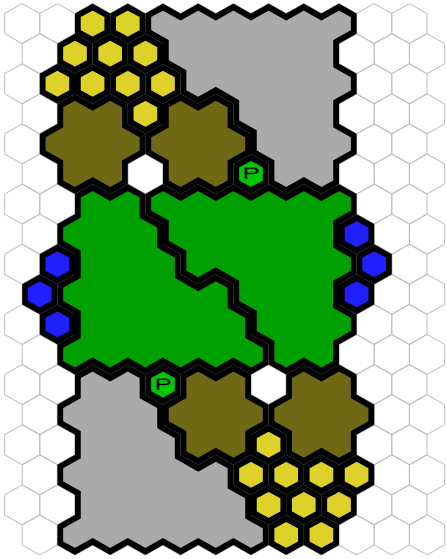

# Jungle Plateau

Author : nyys

Level : 1

Level : 4

Level : 2

Level : 5

Level : 3

Level : 6

Level : 7

Level : 8

Start

Number of player : 2

Size : 10.50x17.00 hex

Requires 1 RotV, 1 SotM & 1 TJ.