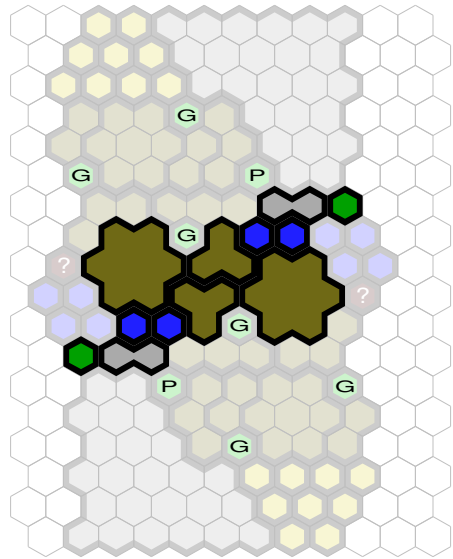

# Jungle Plateau

Author : nyys

Level : 1

Level : 4

Level : 2

Level : 5

Level : 3

Level : 6

Level : 7

Level : 8

Start

Number of player : 2

Size : 10.50x17.00 hex

Requires 1 RotV, 1 SotM & 1 TJ.