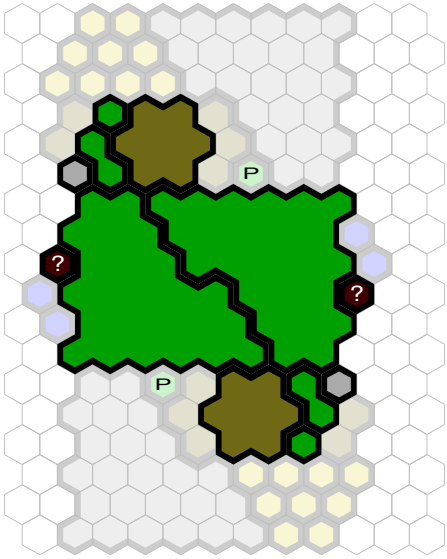

# Jungle Plateau

Author : nyys

Level : 1

Level : 4

Level : 2

Level : 5

Level : 3

Level : 6

Level : 7

Level : 8

Start

Number of player : 2

Size : 10.50x17.00 hex

Requires 1 RotV, 1 SotM & 1 TJ.