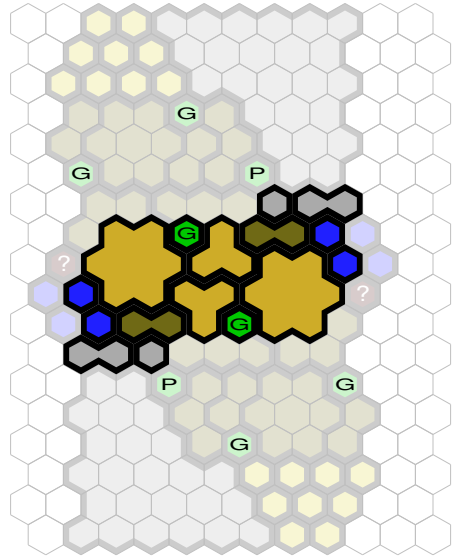

# Jungle Plateau

Author : nyys

Level : 1

Level : 4

Level : 2

Level : 5

Level : 3

Level : 6

Level : 7

Level : 8

Start

Number of player : 2

Size : 10.50x17.00 hex

Requires 1 RotV, 1 SotM & 1 TJ.