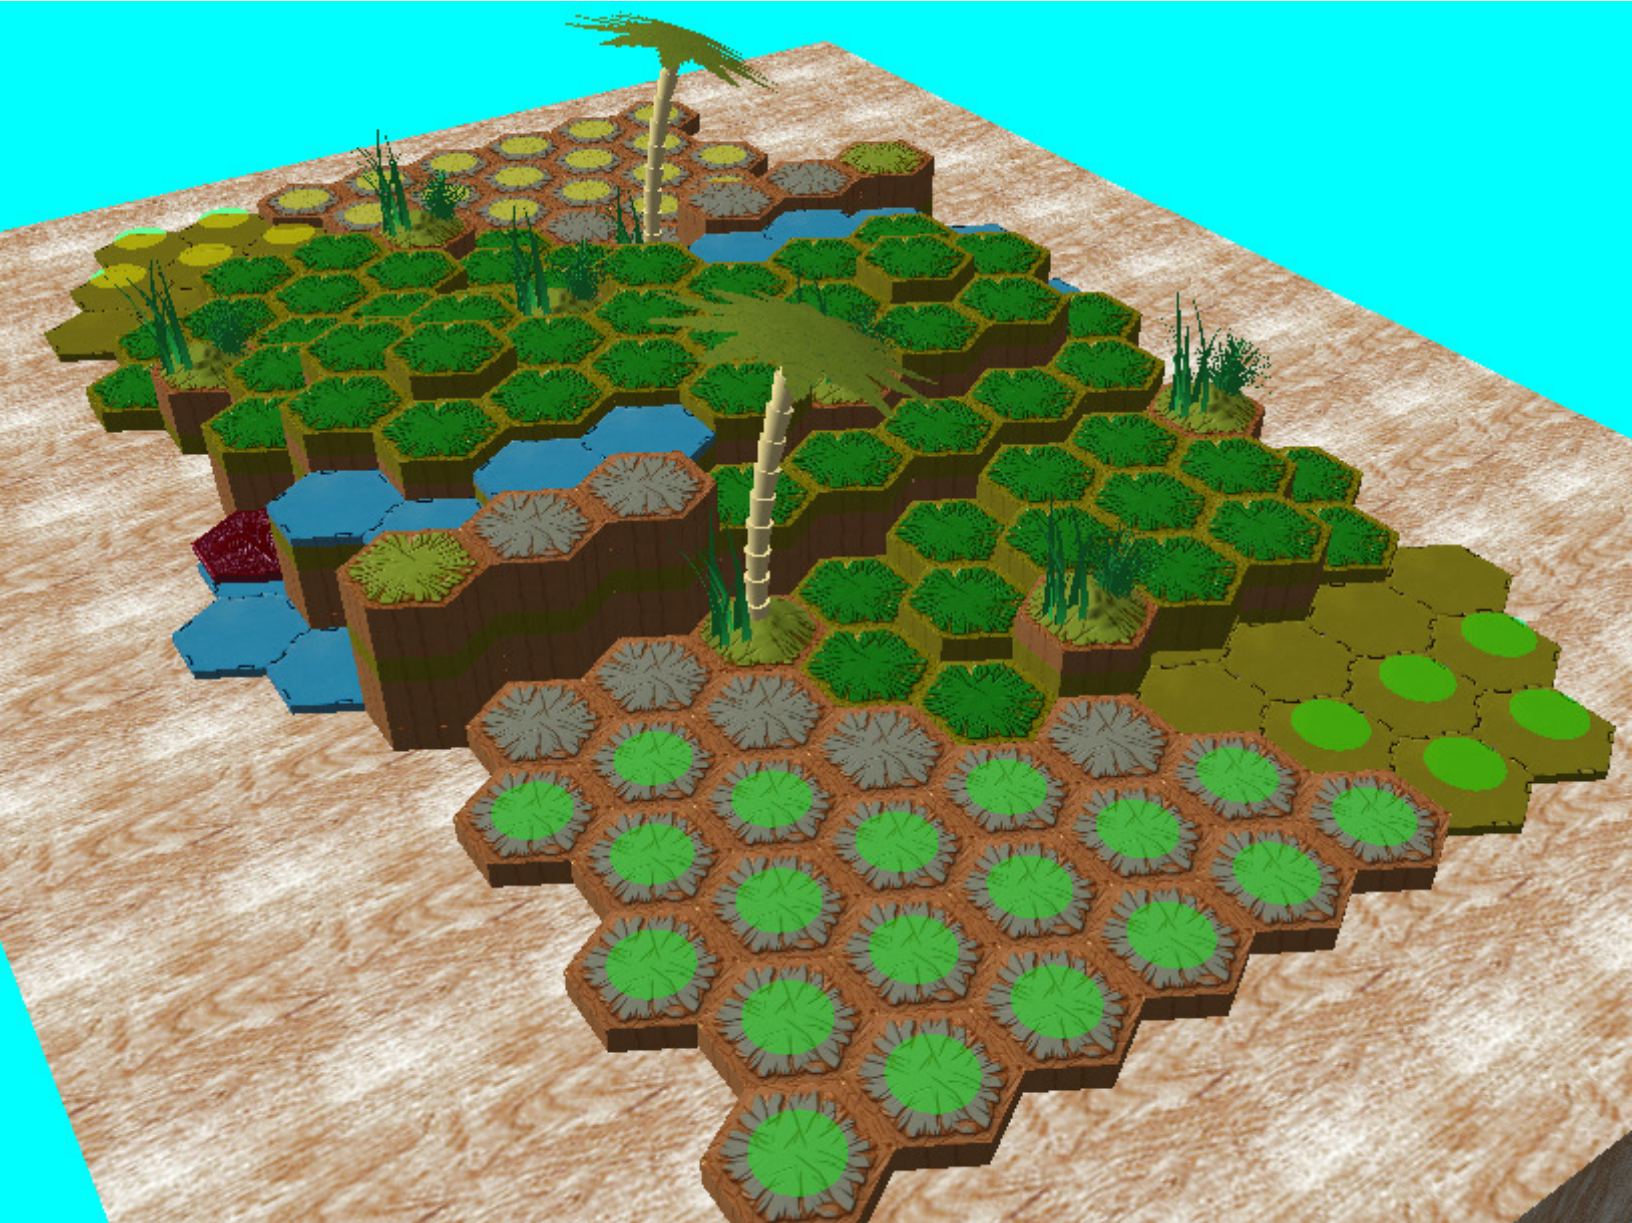

# Jungle Plateau

Author : nyys

Level : 1

Level : 4

Level : 2

Level : 5

Level : 3

Level : 6

Level : 7

Level : 8

Start

Number of player : 2

Size : 10.50x17.00 hex

Requires 1 RotV, 1 SotM & 1 TJ.