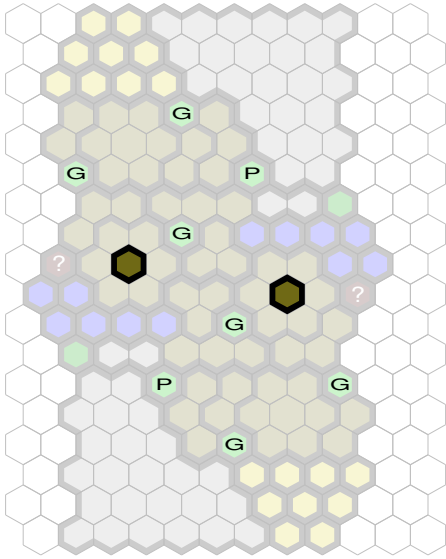

# Jungle Plateau

Author : nyys

Level : 1

Level : 4

Level : 2

Level : 5

Level : 3

Level : 6

Level : 7

Level : 8

Start

Number of player : 2

Size : 10.50x17.00 hex

Requires 1 RotV, 1 SotM & 1 TJ.