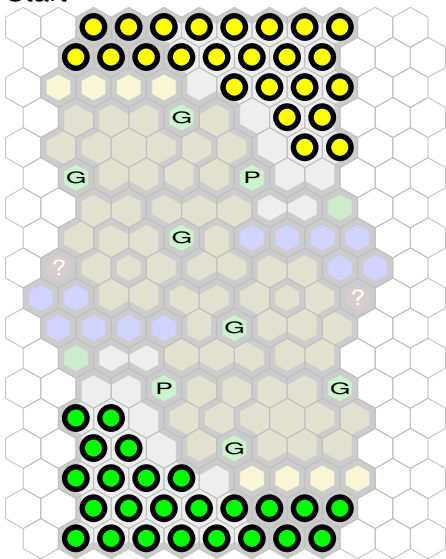

# Jungle Plateau

Author : nyys

Level : 1

Level : 4

Level : 2

Level : 5

Level : 3

Level : 6

Level : 7

Level : 8

Start

Number of player : 2

Size : 10.50x17.00 hex

Requires 1 RotV, 1 SotM & 1 TJ.