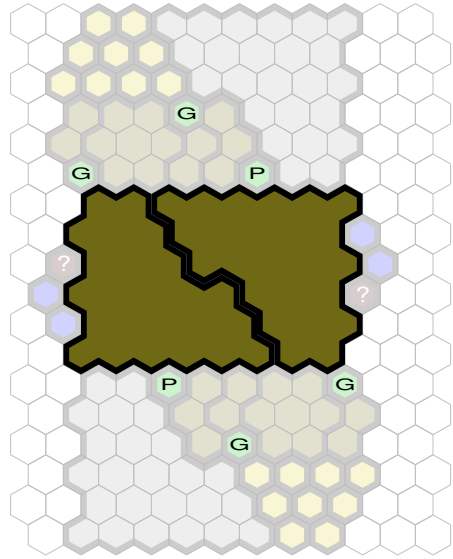

# Jungle Plateau

Author : nyys

Level : 1

Level : 4

Level : 2

Level : 5

Level : 3

Level : 6

Level : 7

Level : 8

Start

Number of player : 2

Size : 10.50x17.00 hex

Requires 1 RotV, 1 SotM & 1 TJ.