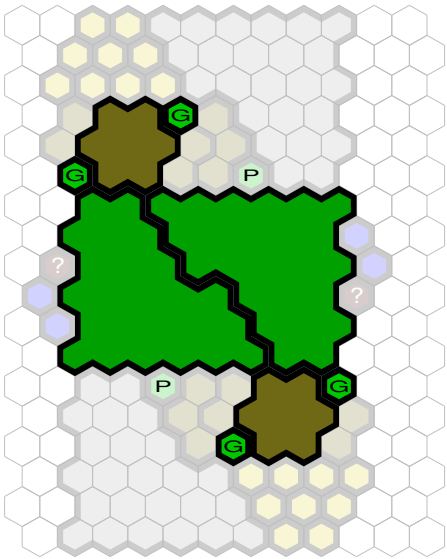

# Jungle Plateau

Author : nyys

Level : 1

Level : 4

Level : 2

Level : 5

Level : 3

Level : 6

Level : 7

Level : 8

Start

Number of player : 2

Size : 10.50x17.00 hex

Requires 1 RotV, 1 SotM & 1 TJ.