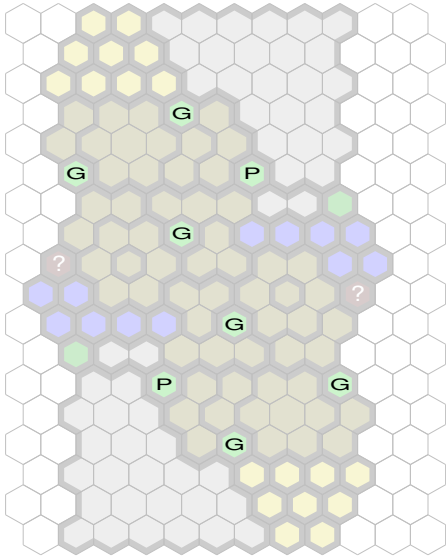

# Jungle Plateau

Author : nyys

Level : 1

Level : 4

Level : 2

Level : 5

Level : 3

Level : 6

Level : 7

Level : 8

Start

Number of player : 2

Size : 10.50x17.00 hex

Requires 1 RotV, 1 SotM & 1 TJ.