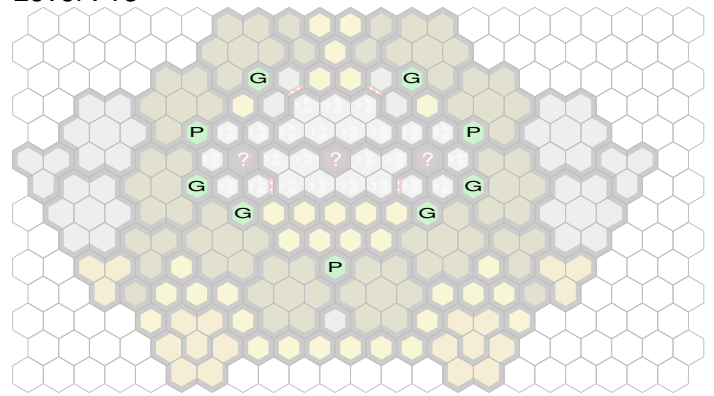

Death Platform

Author : nyys

Level : 1

Level : 4

Level : 2

Level : 5

Level : 3

Level : 6

Level : 7

Level : 10

Level : 8

Level : 11

Level : 9

Level : 12

Level : 13

Level : 16

Level : 14

Level : 17

Level : 15

Level : 18

Start

Number of player : 2

Size : 21.00x13.00 hex

Requires 1 RotV, 1 SotM, 1 FotA, & 1 TJ.