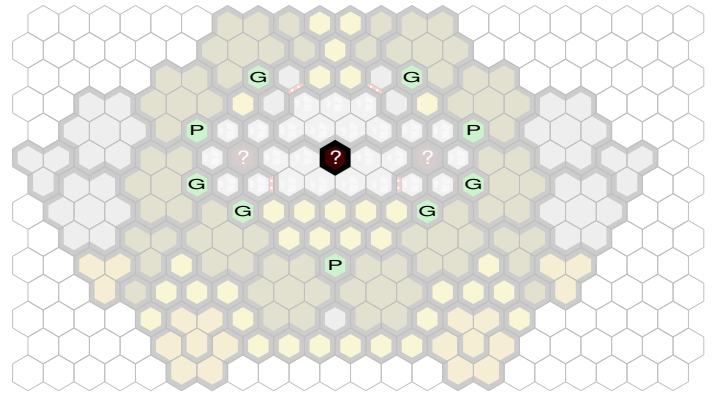

Death Platform

Author : nyys

Level : 1

Level : 4

Level : 2

Level : 5

Level : 3

Level : 6

Level : 7

Level : 10

Level : 8

Level : 11

Level : 9

Level : 12

Level : 13

Level : 16

Level : 14

Level : 17

Level : 15

Level : 18

Start

Number of player : 2

Size : 21.00x13.00 hex

Requires 1 RotV, 1 SotM, 1 FotA, & 1 TJ.