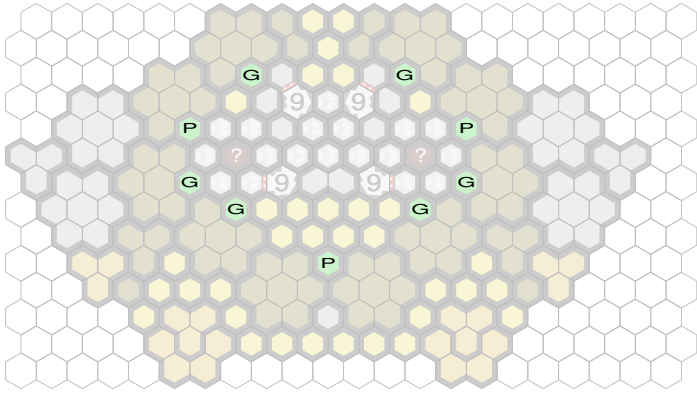

Death Platform

Author : nyys

Level : 1

Level : 4

Level : 2

Level : 5

Level : 3

Level : 6

Level : 7

Level : 10

Level : 8

Level : 11

Level : 9

Level : 12

Level : 13

Level : 16

Level : 14

Level : 17

Level : 15

Level : 18

Start

Number of player : 2

Size : 21.00x13.00 hex

Requires 1 RotV, 1 SotM, 1 FotA, & 1 TJ.