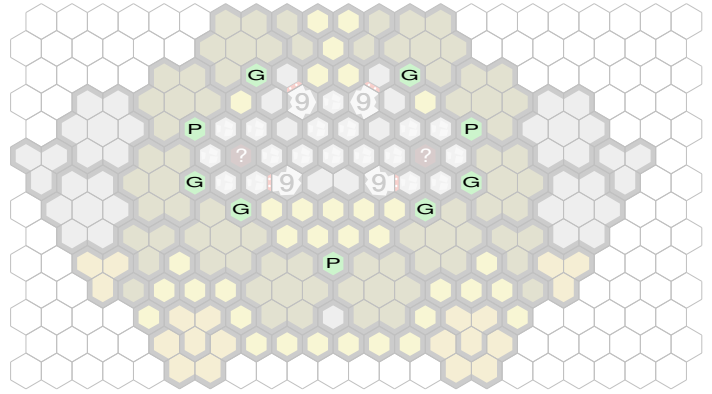

Death Platform

Author : nyys

Level : 1

Level : 4

Level : 2

Level : 5

Level : 3

Level : 6

Level : 7

Level : 10

Level : 8

Level : 11

Level : 9

Level : 12

Level : 13

Level : 16

Level : 14

Level : 17

Level : 15

Level : 18

Start

Number of player : 2

Size : 21.00x13.00 hex

Requires 1 RotV, 1 SotM, 1 FotA, & 1 TJ.