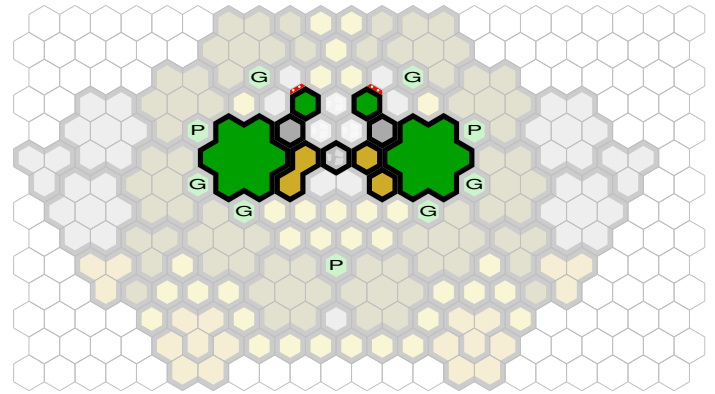

Death Platform

Author : nyys

Level : 1

Level : 4

Level : 2

Level : 5

Level : 3

Level : 6

Level : 7

Level : 10

Level : 8

Level : 11

Level : 9

Level : 12

Level : 13

Level : 16

Level : 14

Level : 17

Level : 15

Level : 18

Start

Number of player : 2

Size : 21.00x13.00 hex

Requires 1 RotV, 1 SotM, 1 FotA, & 1 TJ.