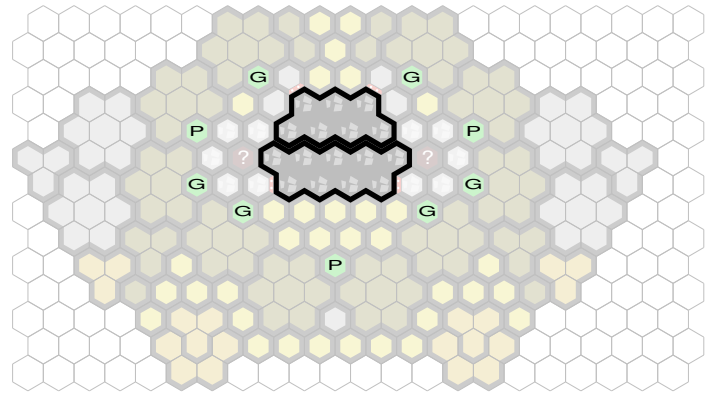

Death Platform

Author : nyys

Level : 1

Level : 4

Level : 2

Level : 5

Level : 3

Level : 6

Level : 7

Level : 10

Level : 8

Level : 11

Level : 9

Level : 12

Level : 13

Level : 16

Level : 14

Level : 17

Level : 15

Level : 18

Start

Number of player : 2

Size : 21.00x13.00 hex

Requires 1 RotV, 1 SotM, 1 FotA, & 1 TJ.