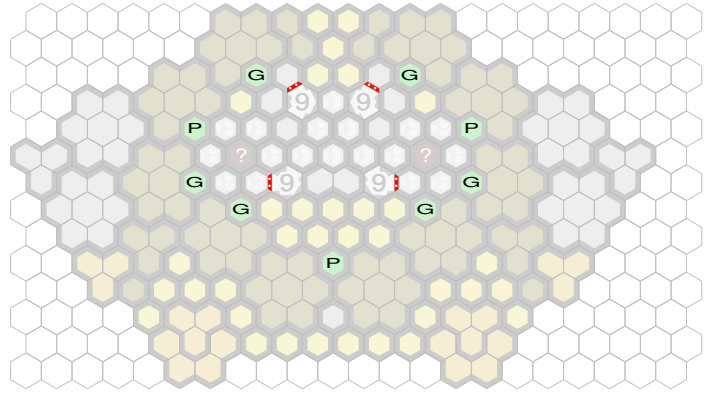

Death Platform

Author : nyys

Level : 1

Level : 4

Level : 2

Level : 5

Level : 3

Level : 6

Level : 7

Level : 10

Level : 8

Level : 11

Level : 9

Level : 12

Level : 13

Level : 16

Level : 14

Level : 17

Level : 15

Level : 18

Start

Number of player : 2

Size : 21.00x13.00 hex

Requires 1 RotV, 1 SotM, 1 FotA, & 1 TJ.