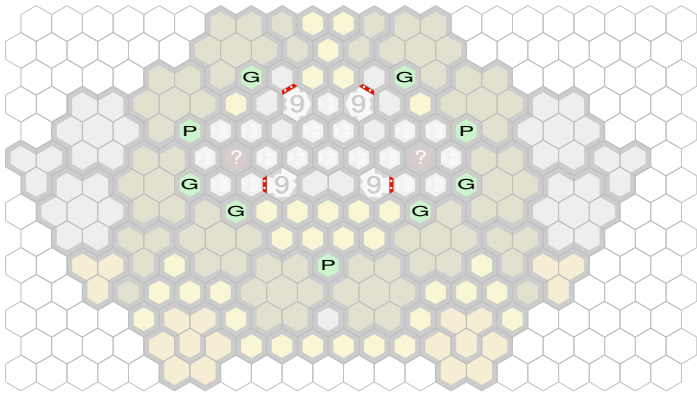

Death Platform

Author : nyys

Level : 1

Level : 4

Level : 2

Level : 5

Level : 3

Level : 6

Level : 7

Level : 10

Level : 8

Level : 11

Level : 9

Level : 12

Level : 13

Level : 16

Level : 14

Level : 17

Level : 15

Level : 18

Start

Number of player : 2

Size : 21.00x13.00 hex

Requires 1 RotV, 1 SotM, 1 FotA, & 1 TJ.