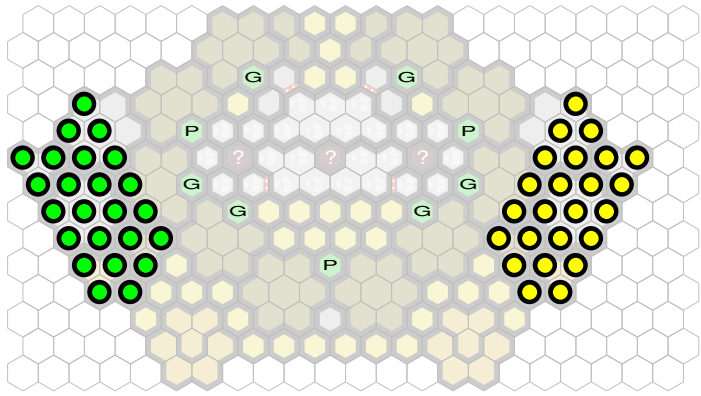

Death Platform

Author : nyys

Level : 1

Level : 4

Level : 2

Level : 5

Level : 3

Level : 6

Level : 7

Level : 10

Level : 8

Level : 11

Level : 9

Level : 12

Level : 13

Level : 16

Level : 14

Level : 17

Level : 15

Level : 18

Start

Number of player : 2

Size : 21.00x13.00 hex

Requires 1 RotV, 1 SotM, 1 FotA, & 1 TJ.