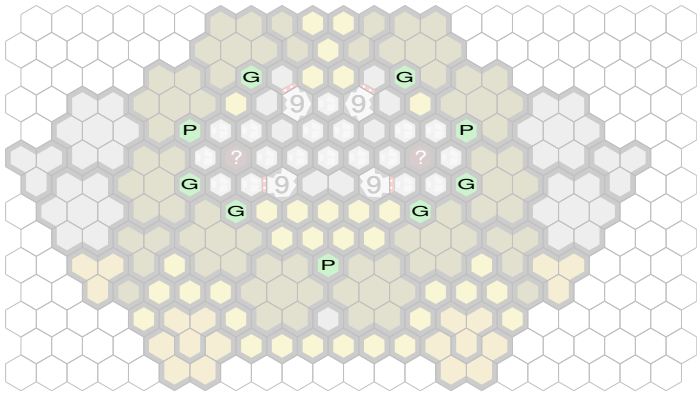

Death Platform

Author : nyys

Level : 1

Level : 4

Level : 2

Level : 5

Level : 3

Level : 6

Level : 7

Level : 10

Level : 8

Level : 11

Level : 9

Level : 12

Level : 13

Level : 16

Level : 14

Level : 17

Level : 15

Level : 18

Start

Number of player : 2

Size : 21.00x13.00 hex

Requires 1 RotV, 1 SotM, 1 FotA, & 1 TJ.