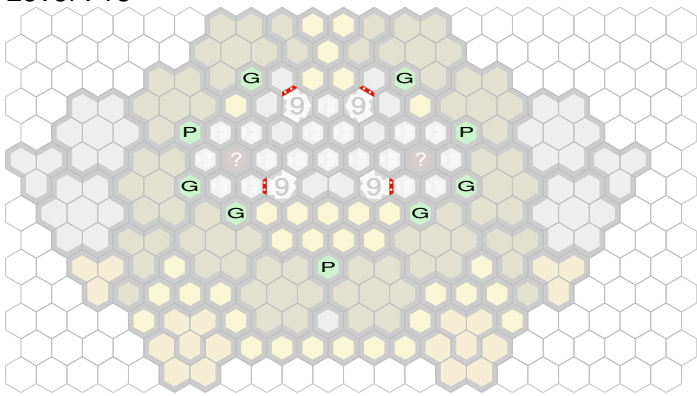

Death Platform

Author : nyys

Level : 1

Level : 4

Level : 2

Level : 5

Level : 3

Level : 6

Level : 7

Level : 10

Level : 8

Level : 11

Level : 9

Level : 12

Level : 13

Level : 16

Level : 14

Level : 17

Level : 15

Level : 18

Start

Number of player : 2

Size : 21.00x13.00 hex

Requires 1 RotV, 1 SotM, 1 FotA, & 1 TJ.