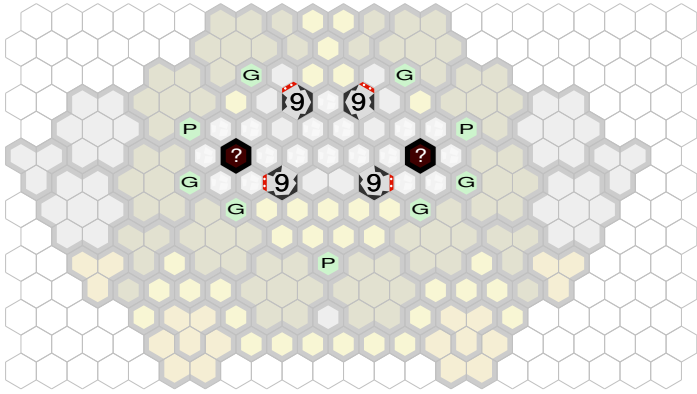

Death Platform

Author : nyys

Level : 1

Level : 4

Level : 2

Level : 5

Level : 3

Level : 6

Level : 7

Level : 10

Level : 8

Level : 11

Level : 9

Level : 12

Level : 13

Level : 16

Level : 14

Level : 17

Level : 15

Level : 18

Start

Number of player : 2

Size : 21.00x13.00 hex

Requires 1 RotV, 1 SotM, 1 FotA, & 1 TJ.