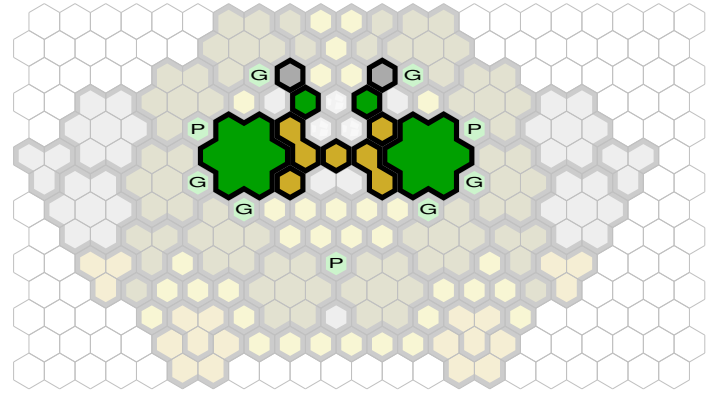

Death Platform

Author : nyys

Level : 1

Level : 4

Level : 2

Level : 5

Level : 3

Level : 6

Level : 7

Level : 10

Level : 8

Level : 11

Level : 9

Level : 12

Level : 13

Level : 16

Level : 14

Level : 17

Level : 15

Level : 18

Start

Number of player : 2

Size : 21.00x13.00 hex

Requires 1 RotV, 1 SotM, 1 FotA, & 1 TJ.