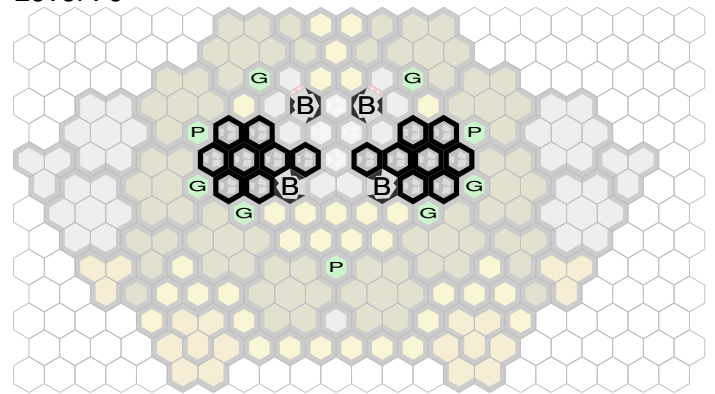

Death Platform

Author : nyys

Level : 1

Level : 4

Level : 2

Level : 5

Level : 3

Level : 6

Level : 7

Level : 10

Level : 8

Level : 11

Level : 9

Level : 12

Level : 13

Level : 16

Level : 14

Level : 17

Level : 15

Level : 18

Start

Number of player : 2

Size : 21.00x13.00 hex

Requires 1 RotV, 1 SotM, 1 FotA, & 1 TJ.