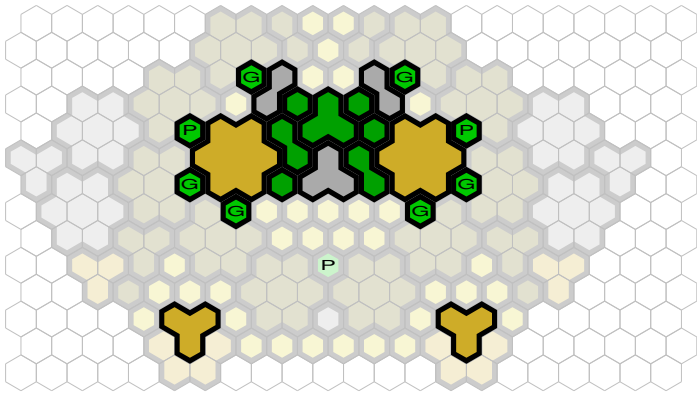

Death Platform

Author : nyys

Level : 1

Level : 4

Level : 2

Level : 5

Level : 3

Level : 6

Level : 7

Level : 10

Level : 8

Level : 11

Level : 9

Level : 12

Level : 13

Level : 16

Level : 14

Level : 17

Level : 15

Level : 18

Start

Number of player : 2

Size : 21.00x13.00 hex

Requires 1 RotV, 1 SotM, 1 FotA, & 1 TJ.