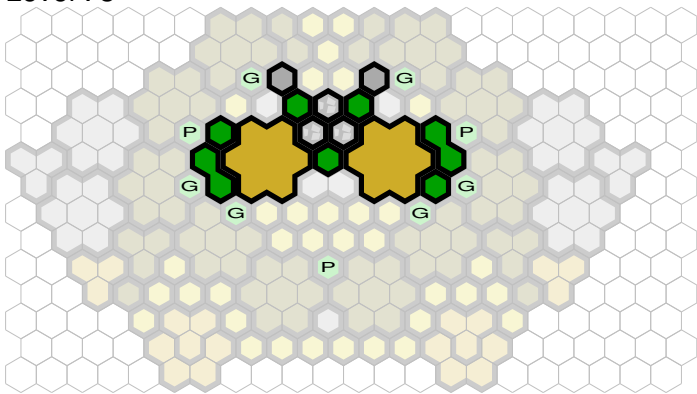

Death Platform

Author : nyys

Level : 1

Level : 4

Level : 2

Level : 5

Level : 3

Level : 6

Level : 7

Level : 10

Level : 8

Level : 11

Level : 9

Level : 12

Level : 13

Level : 16

Level : 14

Level : 17

Level : 15

Level : 18

Start

Number of player : 2

Size : 21.00x13.00 hex

Requires 1 RotV, 1 SotM, 1 FotA, & 1 TJ.