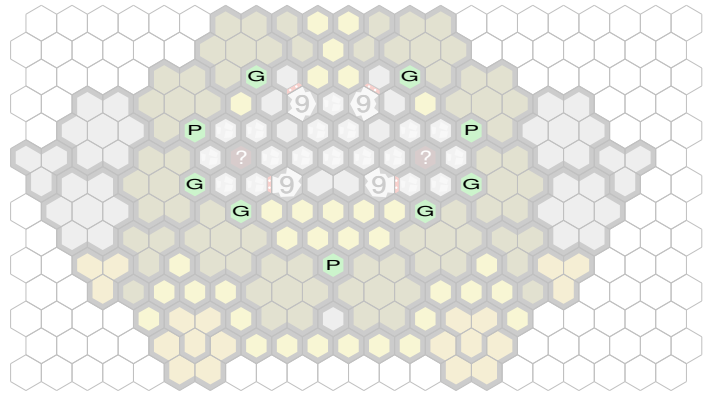

Death Platform

Author : nyys

Level : 1

Level : 4

Level : 2

Level : 5

Level : 3

Level : 6

Level : 7

Level : 10

Level : 8

Level : 11

Level : 9

Level : 12

Level : 13

Level : 16

Level : 14

Level : 17

Level : 15

Level : 18

Start

Number of player : 2

Size : 21.00x13.00 hex

Requires 1 RotV, 1 SotM, 1 FotA, & 1 TJ.