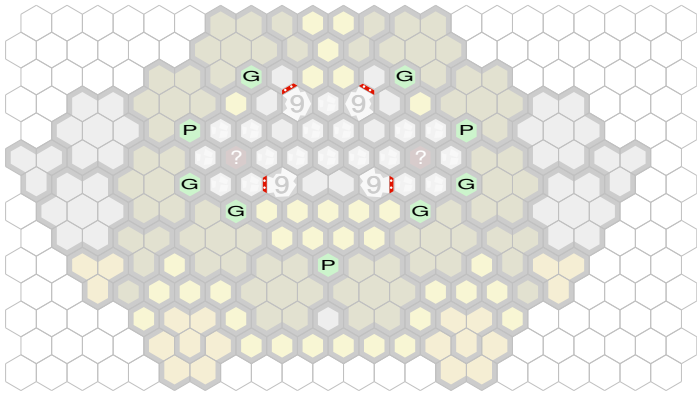

Death Platform

Author : nyys

Level : 1

Level : 4

Level : 2

Level : 5

Level : 3

Level : 6

Level : 7

Level : 10

Level : 8

Level : 11

Level : 9

Level : 12

Level : 13

Level : 16

Level : 14

Level : 17

Level : 15

Level : 18

Start

Number of player : 2

Size : 21.00x13.00 hex

Requires 1 RotV, 1 SotM, 1 FotA, & 1 TJ.