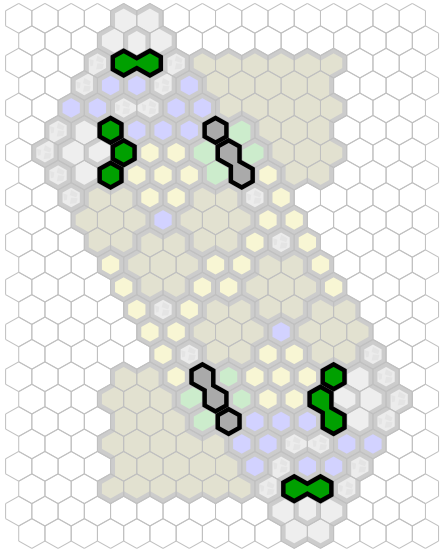

# The Cliffs

Author : nyys

Level : 1

Level : 4

Level : 2

Level : 5

Level : 3

Level : 6

Level : 7

Level : 10

Level : 8

Level : 11

Level : 9

Level : 12

Level : 13

Start

Number of player : 2

Size : 14.50x23.00 hex

Requires 1 RotV, 1 SotM, and 1 RttFF.