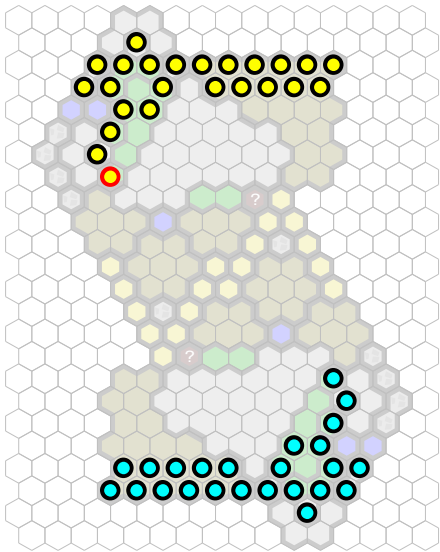

# The Cliffs

Author : nyys

Level : 1

Level : 4

Level : 2

Level : 5

Level : 3

Level : 6

Level : 7

Level : 10

Level : 8

Level : 11

Level : 9

Level : 12

Level : 13

Start

Number of player : 2

Size : 14.50x23.00 hex

Requires 1 RotV, 1 SotM, and 1 RttFF.