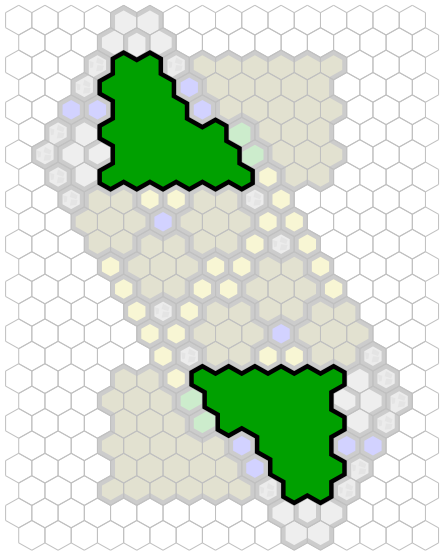

# The Cliffs

Author : nyys

Level : 1

Level : 4

Level : 2

Level : 5

Level : 3

Level : 6

Level : 7

Level : 10

Level : 8

Level : 11

Level : 9

Level : 12

Level : 13

Start

Number of player : 2

Size : 14.50x23.00 hex

Requires 1 RotV, 1 SotM, and 1 RttFF.