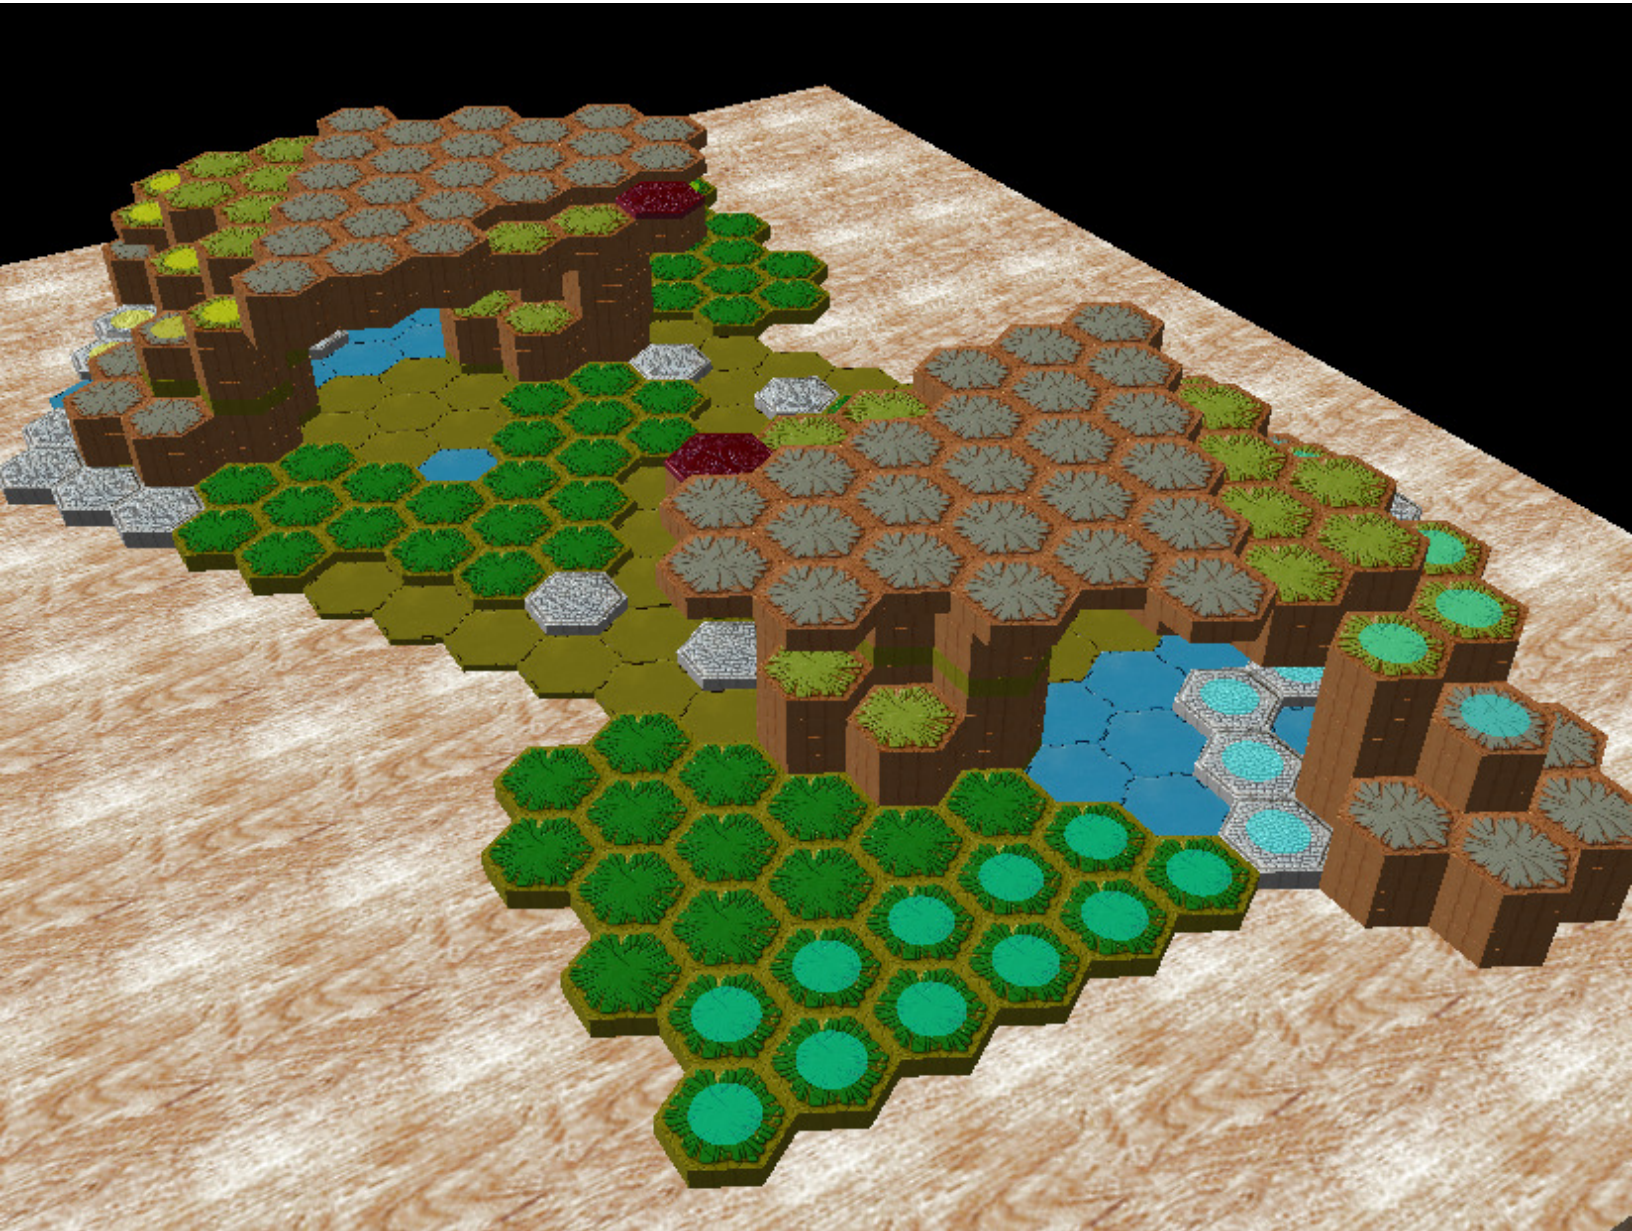

# The Cliffs

Author : nyys

Level : 1

Level : 4

Level : 2

Level : 5

Level : 3

Level : 6

Level : 7

Level : 10

Level : 8

Level : 11

Level : 9

Level : 12

Level : 13

Start

Number of player : 2

Size : 14.50x23.00 hex

Requires 1 RotV, 1 SotM, and 1 RttFF.