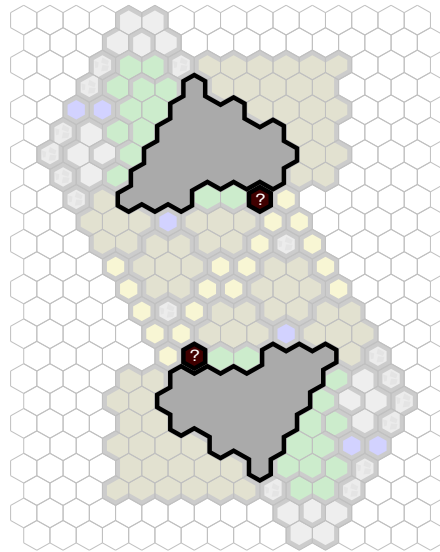

# The Cliffs

Author : nyys

Level : 1

Level : 4

Level : 2

Level : 5

Level : 3

Level : 6

Level : 7

Level : 10

Level : 8

Level : 11

Level : 9

Level : 12

Level : 13

Start

Number of player : 2

Size : 14.50x23.00 hex

Requires 1 RotV, 1 SotM, and 1 RttFF.