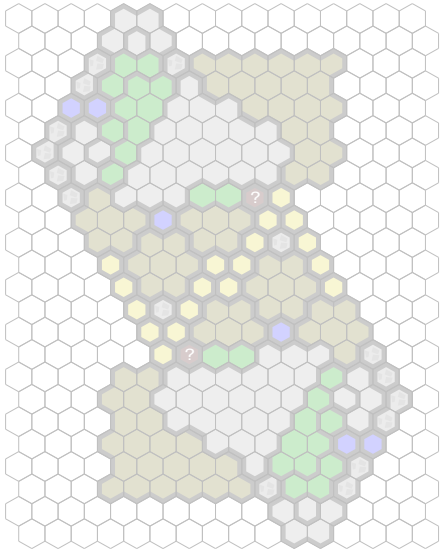

# The Cliffs

Author : nyys

Level : 1

Level : 4

Level : 2

Level : 5

Level : 3

Level : 6

Level : 7

Level : 10

Level : 8

Level : 11

Level : 9

Level : 12

Level : 13

Start

Number of player : 2

Size : 14.50x23.00 hex

Requires 1 RotV, 1 SotM, and 1 RttFF.