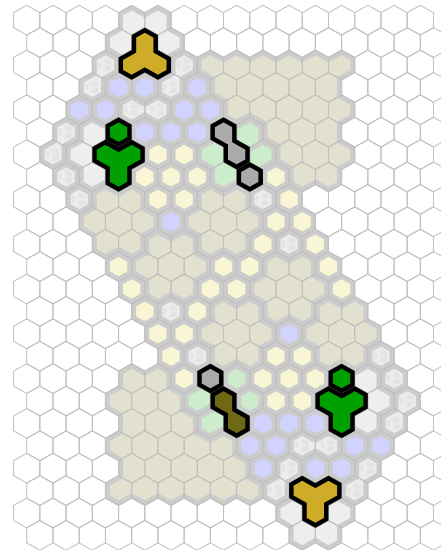

# The Cliffs

Author : nyys

Level : 1

Level : 4

Level : 2

Level : 5

Level : 3

Level : 6

Level : 7

Level : 10

Level : 8

Level : 11

Level : 9

Level : 12

Level : 13

Start

Number of player : 2

Size : 14.50x23.00 hex

Requires 1 RotV, 1 SotM, and 1 RttFF.