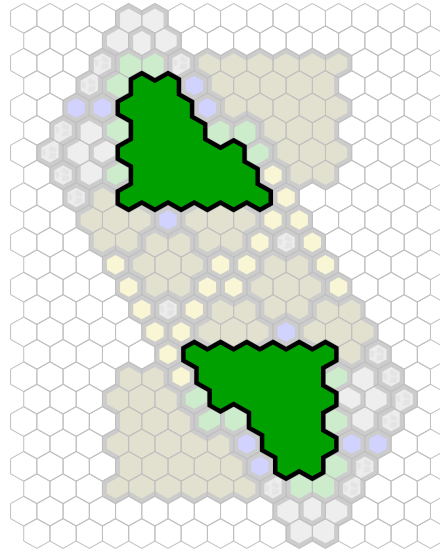

# The Cliffs

Author : nyys

Level : 1

Level : 4

Level : 2

Level : 5

Level : 3

Level : 6

Level : 7

Level : 10

Level : 8

Level : 11

Level : 9

Level : 12

Level : 13

Start

Number of player : 2

Size : 14.50x23.00 hex

Requires 1 RotV, 1 SotM, and 1 RttFF.