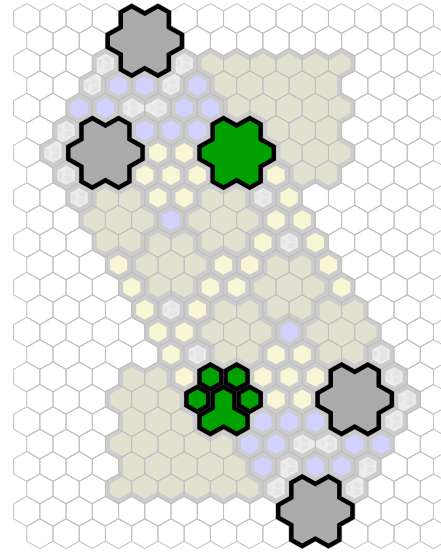

# The Cliffs

Author : nyys

Level : 1

Level : 4

Level : 2

Level : 5

Level : 3

Level : 6

Level : 7

Level : 10

Level : 8

Level : 11

Level : 9

Level : 12

Level : 13

Start

Number of player : 2

Size : 14.50x23.00 hex

Requires 1 RotV, 1 SotM, and 1 RttFF.