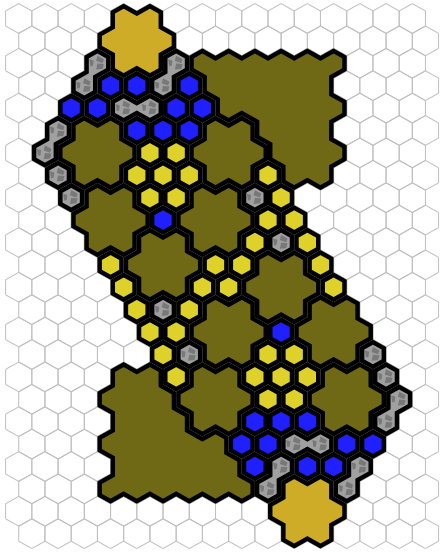

# The Cliffs

Author : nyys

Level : 1

Level : 4

Level : 2

Level : 5

Level : 3

Level : 6

Level : 7

Level : 10

Level : 8

Level : 11

Level : 9

Level : 12

Level : 13

Start

Number of player : 2

Size : 14.50x23.00 hex

Requires 1 RotV, 1 SotM, and 1 RttFF.