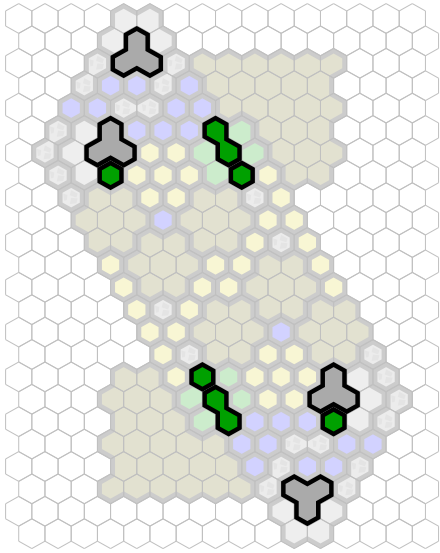

# The Cliffs

Author : nyys

Level : 1

Level : 4

Level : 2

Level : 5

Level : 3

Level : 6

Level : 7

Level : 10

Level : 8

Level : 11

Level : 9

Level : 12

Level : 13

Start

Number of player : 2

Size : 14.50x23.00 hex

Requires 1 RotV, 1 SotM, and 1 RttFF.