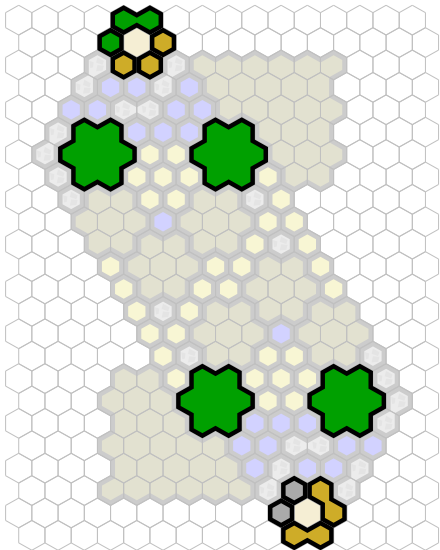

# The Cliffs

Author : nyys

Level : 1

Level : 4

Level : 2

Level : 5

Level : 3

Level : 6

Level : 7

Level : 10

Level : 8

Level : 11

Level : 9

Level : 12

Level : 13

Start

Number of player : 2

Size : 14.50x23.00 hex

Requires 1 RotV, 1 SotM, and 1 RttFF.