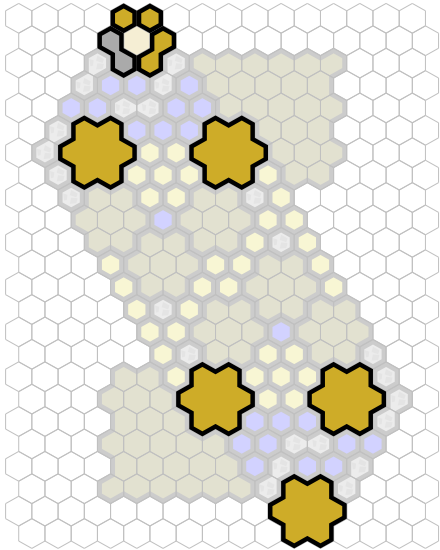

# The Cliffs

Author : nyys

Level : 1

Level : 4

Level : 2

Level : 5

Level : 3

Level : 6

Level : 7

Level : 10

Level : 8

Level : 11

Level : 9

Level : 12

Level : 13

Start

Number of player : 2

Size : 14.50x23.00 hex

Requires 1 RotV, 1 SotM, and 1 RttFF.