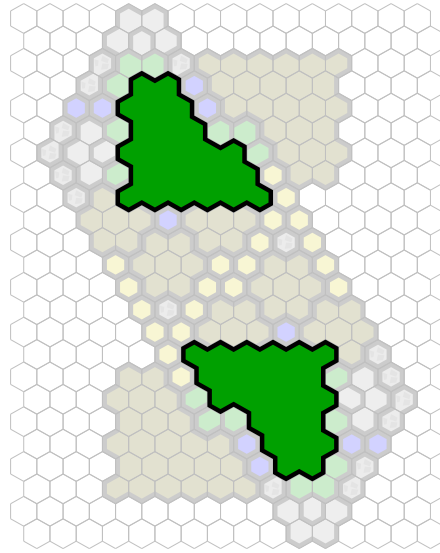

# The Cliffs

Author : nyys

Level : 1

Level : 4

Level : 2

Level : 5

Level : 3

Level : 6

Level : 7

Level : 10

Level : 8

Level : 11

Level : 9

Level : 12

Level : 13

Start

Number of player : 2

Size : 14.50x23.00 hex

Requires 1 RotV, 1 SotM, and 1 RttFF.