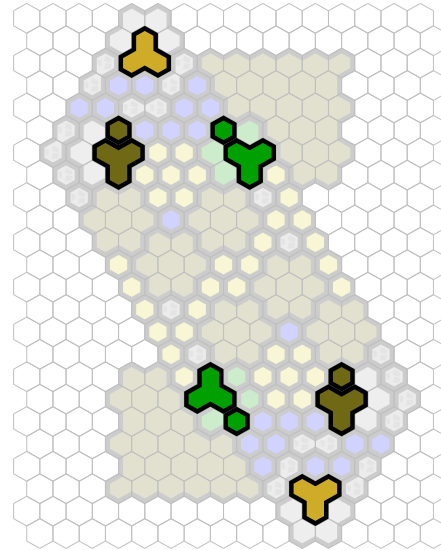

# The Cliffs

Author : nyys

Level : 1

Level : 4

Level : 2

Level : 5

Level : 3

Level : 6

Level : 7

Level : 10

Level : 8

Level : 11

Level : 9

Level : 12

Level : 13

Start

Number of player : 2

Size : 14.50x23.00 hex

Requires 1 RotV, 1 SotM, and 1 RttFF.